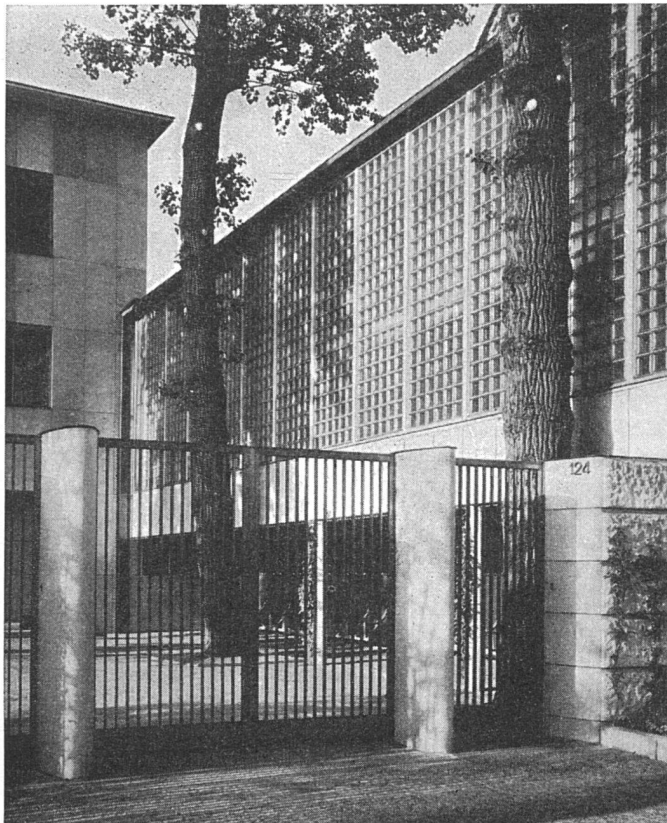

Kupferbedachung
Kirche Zürich-Wollishofen

ROB. LOOSER & CIE

Badenerstraße 41 Telefon 3 72 95

ZÜRICH

Luxfer

Glashohlsteine Nr. 160 R

Glaswand im Verwaltungsgebäude der Firma
Hoffmann, La Roche & Cie., Basel

Nähere Angaben über unsere Kon-
struktionen im Schweizer Baukata-
log, Seiten 260/261