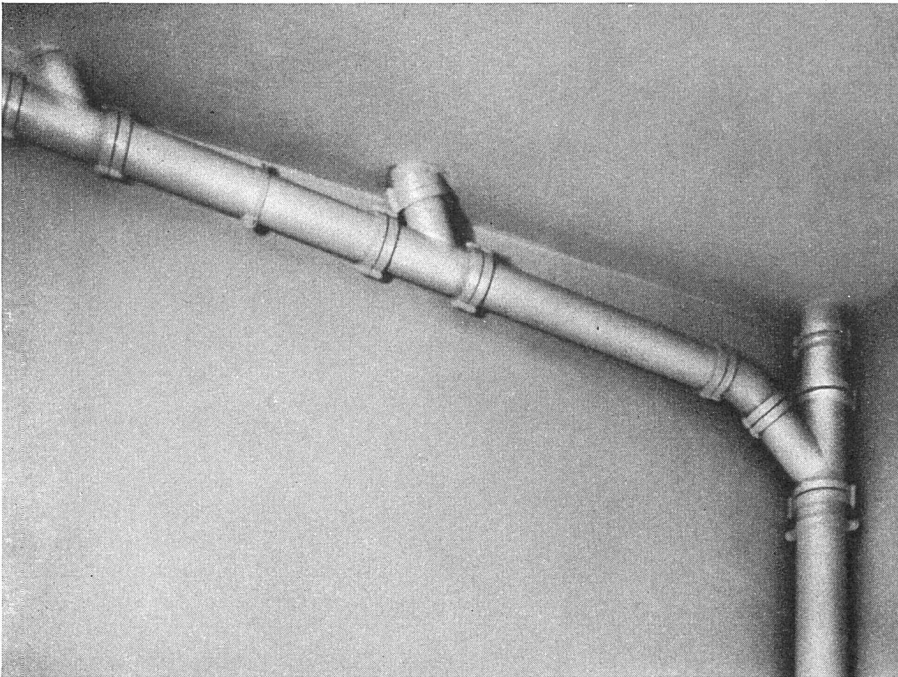

## PHILIPS LAMPEN A.G. ZÜRICH

Manessestraße 112

Abt. Elektrospezial

Telephon 5 86 10

**MEER-MÖBEL**  
 zeigen wir in unserer neuen Ausstellung in  
**HUTT WIL**  
 Verlangen Sie unsere Prospekte

**Eternit-  
 Installationsrohre,**  
 ihr leichtes Gewicht und die  
 einfache Montage vereinfacht  
 die Verlegung. Schallhemmen-  
 des und rostsicheres Material