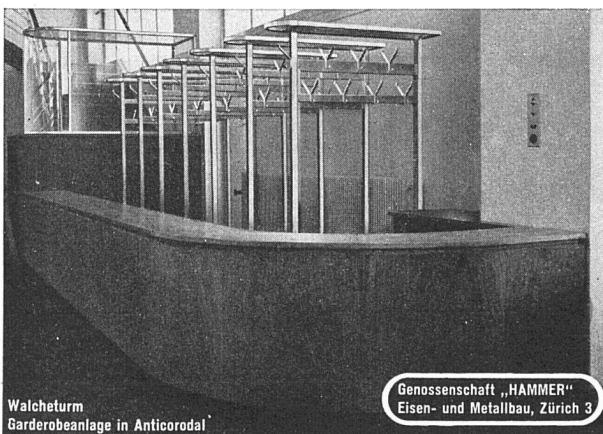

Radio Zürich, Garderobeanlage

Walcheturm
Garderobeanlage in Anticorodal

Genossenschaft „HAMMER“
Eisen- und Metallbau, Zürich 3