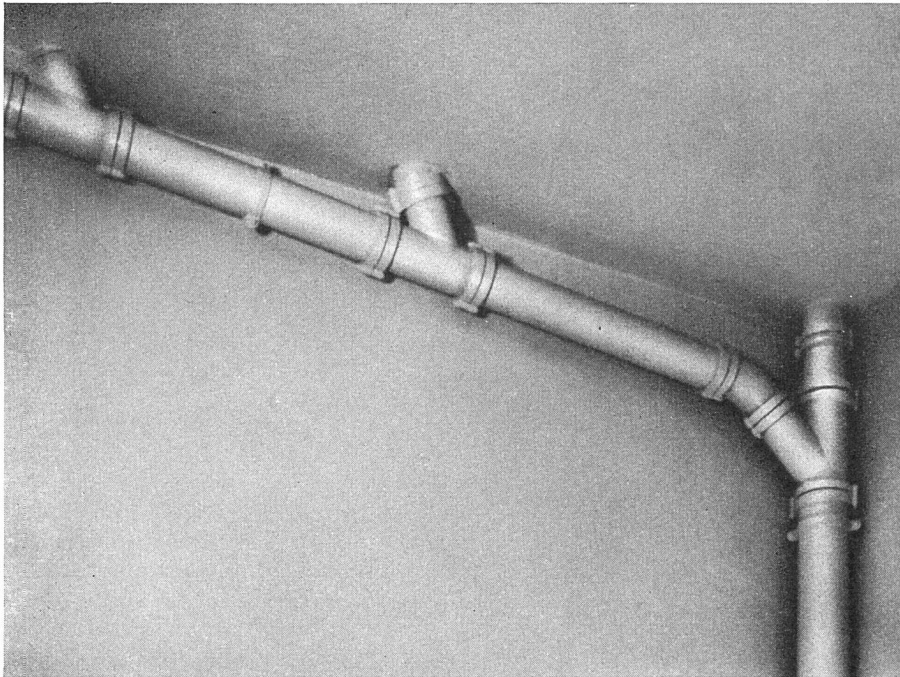

Manessestraße 112

Abt. Elektrospezial

Telephon 5 86 10

MEER-MÖBEL
 zeigen wir in unserer neuen Ausstellung in
• HUTTWIL •
 Verlangen Sie unsere Prospekte

**Eternit-
 Installationsrohre,**
 ihr leichtes Gewicht und die
 einfache Montage vereinfacht
 die Verlegung. Schallhemmen-
 des und rostsicheres Material