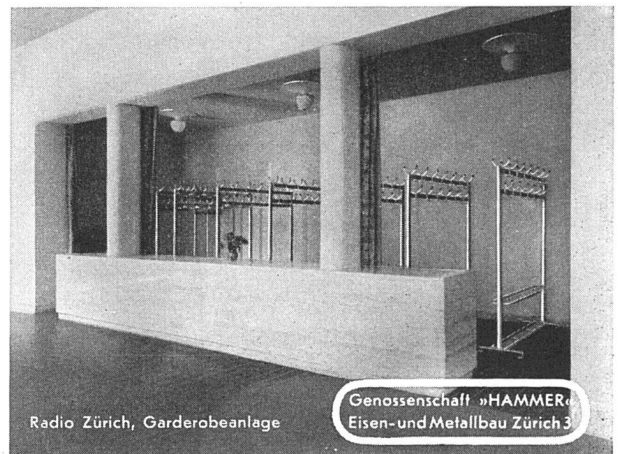

Für die Verbindung von mehreren Räumen verweisen wir Sie auf unsere Standard-Apparate «PHILIPHON-ALTEX».

Verfügen Sie über unsere Fachtechniker für die Projektierung von Gegensprechanlagen.

## PHILIPS LAMPEN A.G. ZÜRICH

Manessestraße 112

Abt. Elektrospezial

Telephon 5 86 10

**MEER-MÖBEL**  
 zeigen wir in unserer neuen Ausstellung in  
**HUTT WIL**  
 Verlangen Sie unsere Prospekte

**Eternit-  
 Installationsrohre,**  
 ihr leichtes Gewicht und die  
 einfache Montage vereinfacht  
 die Verlegung. Schallhemmen-  
 des und rostsicheres Material

**Eternit** A.G. NIEDERURNEN TELEPHON 41555

**SBC  
 AUSSTELLER**

Walcheturm  
 Garderobeanlage in Anticorodal

Genossenschaft „HAMMER“  
 Eisen- und Metallbau, Zürich 3

Radio Zürich, Garderobeanlage

Genossenschaft »HAMMER«  
 Eisen- und Metallbau Zürich 3