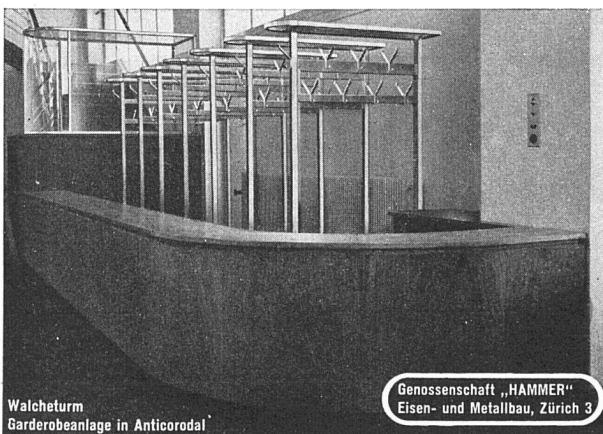

# Philips Klein-Gegensprechanlage

Typ «Babyphon»

Schweizer Fabrikat

Wo immer im Berufs- und Geschäftsleben eine schnelle und mühelose Verständigung zwischen 2 Räumen erwünscht ist, wird das «BABYPHON», die ideale kleine Gegensprechanlage, vorzügliche Dienste leisten.

Für die Verbindung von mehreren Räumen verweisen wir Sie auf unsere Standard-Apparate «PHILIPHON-ALTEX».

Verfügen Sie über unsere Fachtechniker für die Projektierung von Gegensprechanlagen.

## PHILIPS LAMPEN A.G. ZÜRICH

Manessestraße 112

Abt. Elektrospezial

Telephon 5 86 10

**MEER-MÖBEL**  
 zeigen wir in unserer neuen Ausstellung in  
**HUTT WIL**  
 Verlangen Sie unsere Prospekte

**Eternit-  
 Installationsrohre,**  
 ihr leichtes Gewicht und die  
 einfache Montage vereinfacht  
 die Verlegung. Schallhemmen-  
 des und rostsicheres Material

**Eternit** A.G. NIEDERURNEN TELEPHON 41555

**SBC  
 AUSSTELLER**

Walcheturm  
 Garderobeanlage in Anticorodal

Genossenschaft „HAMMER“  
 Eisen- und Metallbau, Zürich 3

Radio Zürich, Garderobeanlage

Genossenschaft »HAMMER«  
 Eisen- und Metallbau Zürich 3