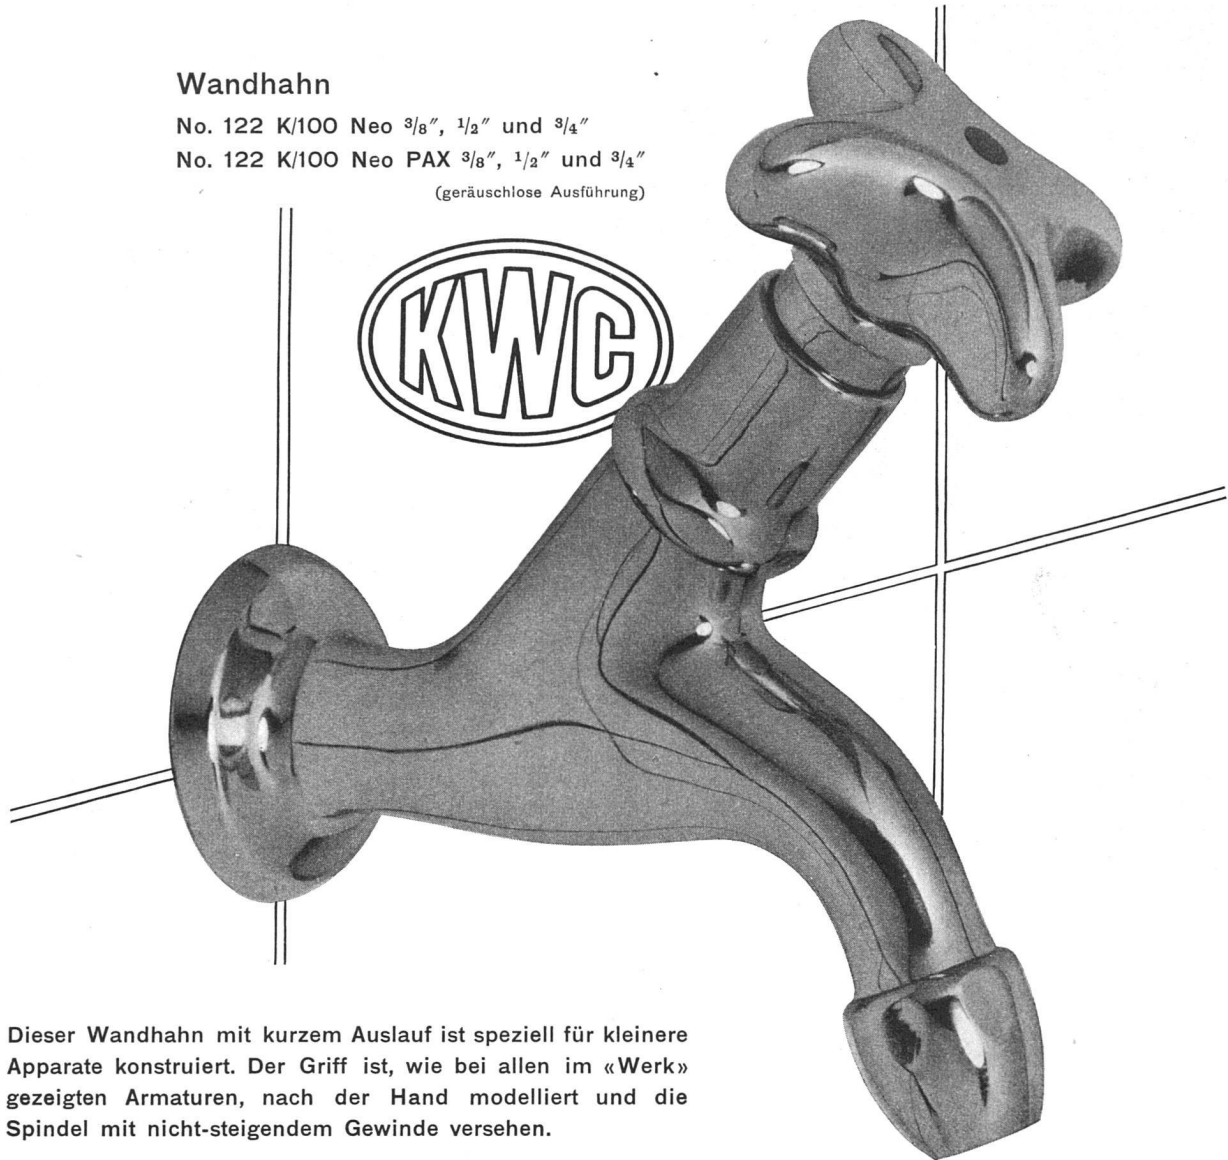

(geräuschlose Ausführung)

Dieser Wandhahn mit kurzem Auslauf ist speziell für kleinere Apparate konstruiert. Der Griff ist, wie bei allen im «Werk» gezeigten Armaturen, nach der Hand modelliert und die Spindel mit nicht-steigendem Gewinde versehen.