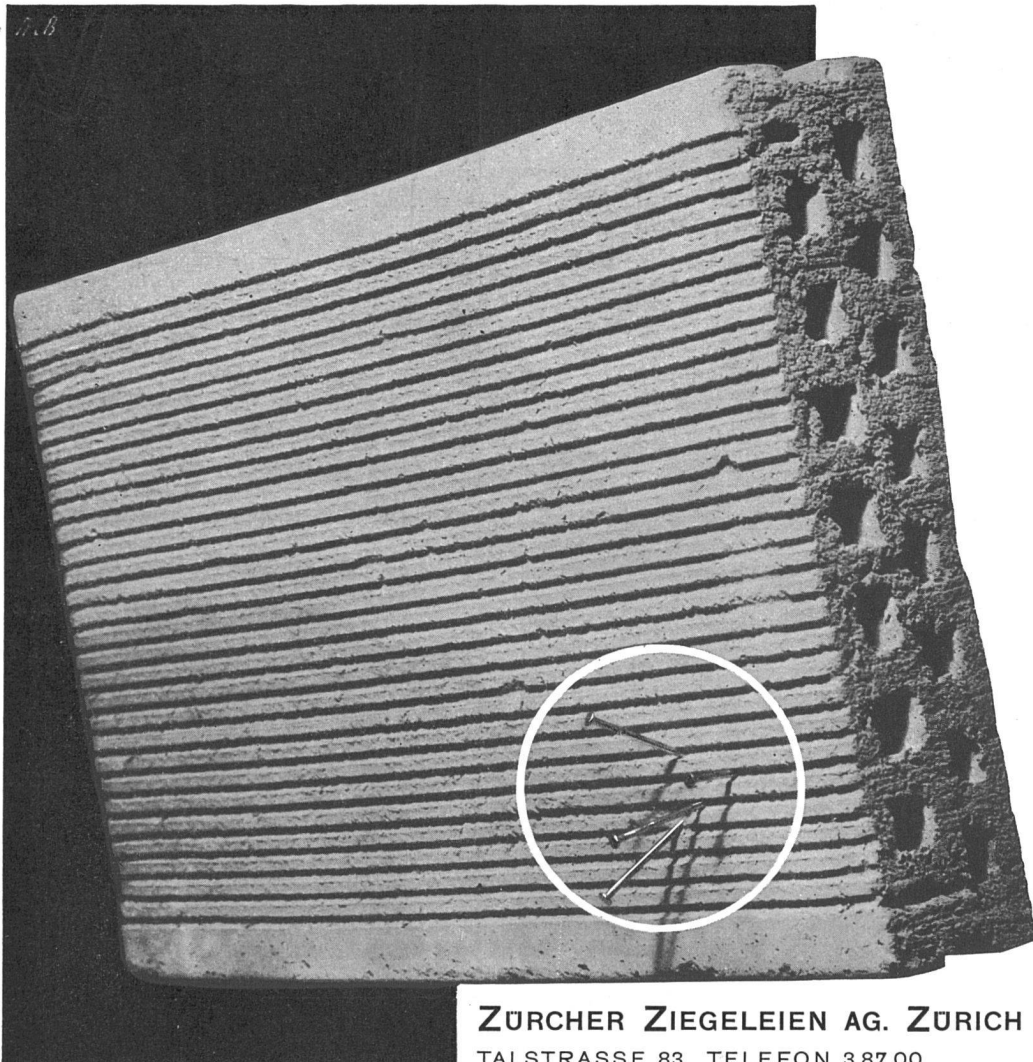

Download PDF: 06.02.2025

ETH-Bibliothek Zürich, E-Periodica, <https://www.e-periodica.ch>

Zell-Ton ?

Für Zwischenwände gibt es nichts Besseres als die „Zell-Ton“-Platte. Ihre Vorteile sind ganz besonderer Art. Warum und weshalb? Die „Zell-Ton“-Platte besteht aus gebrannter Tonmasse, der Sägemehl beigemischt wurde: dieses verbrannte restlos im 2tägigen Brennprozess, der 900—1000° erreicht. Durch die Verbrennung des Sägemehls entsteht eine Unmenge kleiner Zellräume: die „Zell-Ton“-Platte ist deshalb leicht, porös und nagelbar; nicht nur feuersicher, sondern auch feuerbeständig und ausserdem: der Putz haftet ausgezeichnet. Die „Zell-Ton“-Platte isoliert gegen Wärme und Schall und, ein wichtiger Punkt! als gebranntes Gut schwindet sie nicht und reisst nicht: eine „Zell-Ton“-Platte ist absolut volumenbeständig.