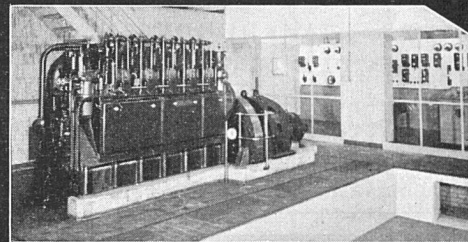

PALAMIT ist sehr rasch verlegt, einfach, sauber und geruchlos. Verschiedenartige aparte Flächenmuster. Wichtiger Vorteil: Leichtes Reparieren von Druck- oder Brandschäden, weil jede Platte ausgewechselt werden kann.

Architekten kennen die angenehme Zusammenarbeit mit unserer Firma.

Meyer-Müller & CO. A.G.

Zürich beim Central
Gleiches Haus in Bern

Männer tragen PKZ

Kleidung ist nicht nur eine Hülle, die die Aufgabe erfüllt, den Körper vor Kälte und Nässe zu schützen.

PKZ in BASEL - BERN - BIEL - LA CHAUX-DE-FONDS
 GENÈVE - LAUSANNE - LUGANO - LUZERN - NEUCHÂTEL - ST. GALLEN - WINTERTHUR - ZÜRICH

Isolation der
Kellerräume gegen
Grundwasser
System „Mammut“
ca. 5800 m²