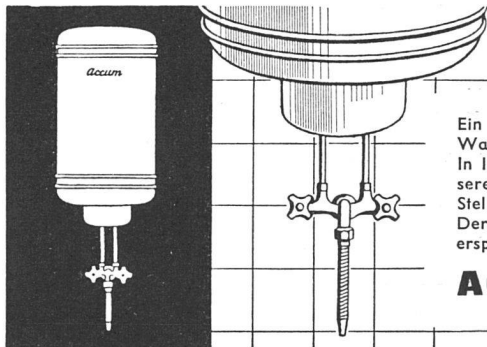

Accum

Ein elektrischer Accum-Heisswasserspeicher liefert Ihnen sofort heisses Wasser für Küche und Haushalt.
In Ihrer Küche lässt sich vorteilhaft ein Speicher 8-30-50 Liter mit unserer kleinen Spezialmischbatterie montieren. Diese wird einfach an Stelle des vorhandenen Kaltwasserhahns beim Schüttstein eingeschraubt. Der Wegfall neuer Wasserinstallationen bedeutet für Sie eine Kostenersparnis und zudem geniessen Sie grösseren Komfort.