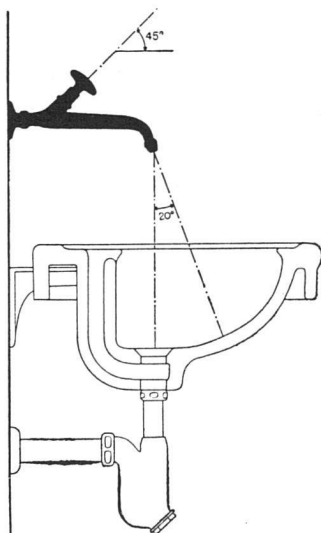

**Kennzeichen unserer zweckmäßigen
„Neo“-Armaturen**

Handlich geformte Griffe stehen in praktischer Schräglage nach oben

Nach vorn gerichtete Strahlregler leiten den Wasserstrahl nach der Beckenmitte

Glatte gerundete Formen und die Vermeidung von Schmutzwinkeln gewährleisten leichtes Reinhalten