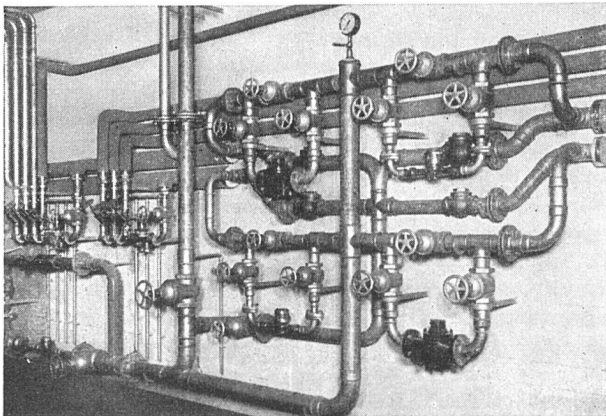

RÄMISTRASSE 17 · FABRIK: WOLFBÄCHSTRASSE 17 · TELEPHON 27251

Goldenbohm & Co., Zürich 8

Dufourstraße 47 Telephone 20860 und 24775

Sanitäre Installationen

Technisches Bureau

Wasserverteilerbatterie
in einer Großanlage