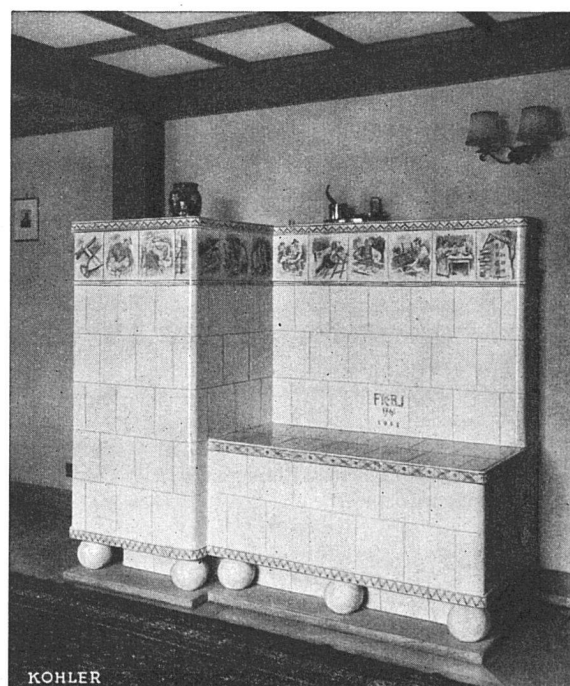

BELEUCHTUNG

*Baumann,
Koelliker*
& CO. AG.

ZÜRICH SIHLSTR. 37 TEL. 33733

Wandarm Bar Elite nach Entwurf Architekt Hermann Schneider

STAHLROHRMÖBEL
für das moderne Heim und Büro. Luft-
schutz-, Schul- und Krankenmöbel, etc.

BASLER
EISENMÖBELFABRIK AG SISSACH
VORMALS TH. BREUNLIN & CIE

d. Brun

KOHLER

Kachelöfen
Cheminées
Baukeramik
Keramik-Buchstaben

**OFENFABRIK KOHLER AG
METT-BIEL**

Telephon Biel 2 45 66