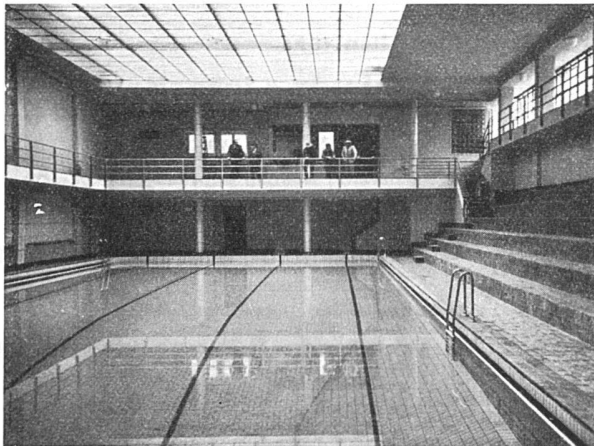

Die schönsten und besten **Klinker**

in frohen Farbtönen,
geflammt und in vielen Formaten, liefert

A.-G. Verblendsteinfabrik Lausen

Emulsionsfarbe für Innen- und Aussenanstriche
lichtecht
wetterfest
seit Jahren bewährtes Fabrikat

Telephonieren Sie (061) 3 59 26

Neues Hallenschwimmbad Sommerleist, Bern
v. Sinner & Beyeler, Architekten, Bern

BERNHARD HITZ, USTER

Fugenlose SPRAY LIMPET ASBEST-
Akustik- und Schallschluckbeläge
Akustikplatten für Decken- und Wandbeläge

SPRAY LIMPET ASBEST-Akustikbeläge an den
Decken - 310 m² - im neuen und alten Hallen-
schwimmbad fugenlos aufgespritzt

**MEER MÖBEL
HUTTWIL**

GROSSE AUSSTELLUNG,
EIGENES BÜRO FÜR INNENARCHITEKTUR