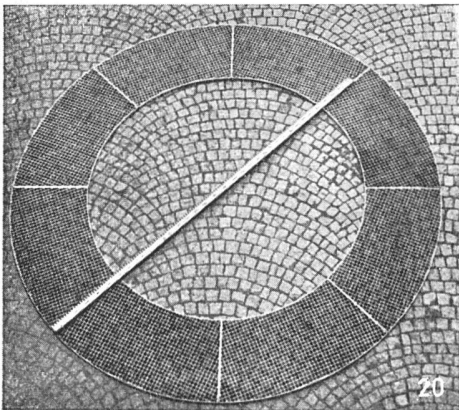

Jakob Scherrer Söhne · Zürich 2

Allmendstraße 7 · Telephon (051) 25 79 80

Spenglerarbeiten

Aus unserer Bildermappe über ausgeführte Arbeiten

20 Gitterrost – Baumrost