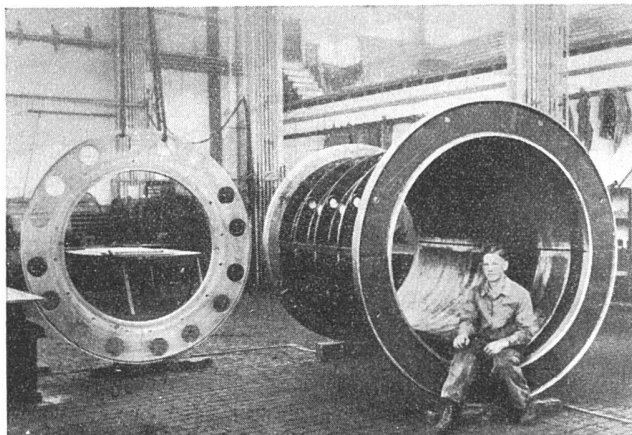

### FAVRE + CO AG ZÜRICH

Telephon (051) 93 20 11 Wallisellen

**STAHL-TÜRZARGEN  
WETTERSCHENKEL  
GEPRESSTE PROFILE**

in allen Metallen, genau nach  
Zeichnung, bis 3000 mm Länge

J. & A. STEIB

BASEL 15

Betonschleuderrohr-Form  
Blecharbeiten  
Behälterbau  
Gepreßte Profile  
Stahl-Treppen