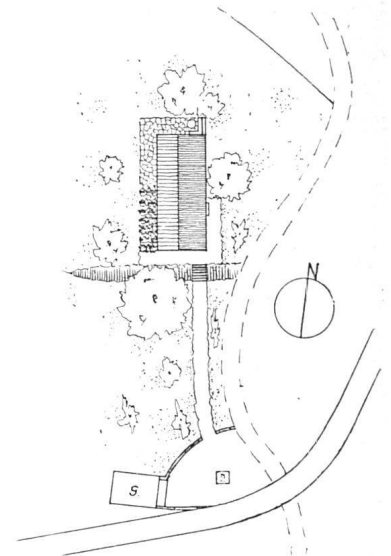

Situation 1:1000 / Plan de situation / Site