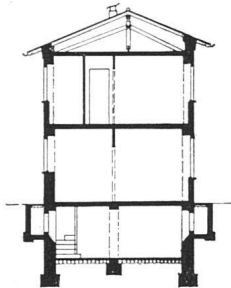

# Wohnhaus in Vira-Gambarogno

Erbaut 1940 durch Bruno Brunoni,  
Architekt B.S.A., Locarno

Einfache, aus dem traditionellen Tessinerhaus entwickelte räumlich gute Lösung /  
Petite maison de campagne en style régional; claire disposition des locaux /  
Small country house in somewhat traditional style with good plan

Gesamtansicht / Vue d'ensemble / General view

Obergeschoß 1:300 /  
Etage / First floor

Schnitt 1:300 /  
Coupe / Section

Situation 1:1000 / Plan de situation / Site

- 1 Eingang und Küche
- 2 Wohn-Eßraum
- 3 Mädchenzimmer
- 4 Schlafzimmer