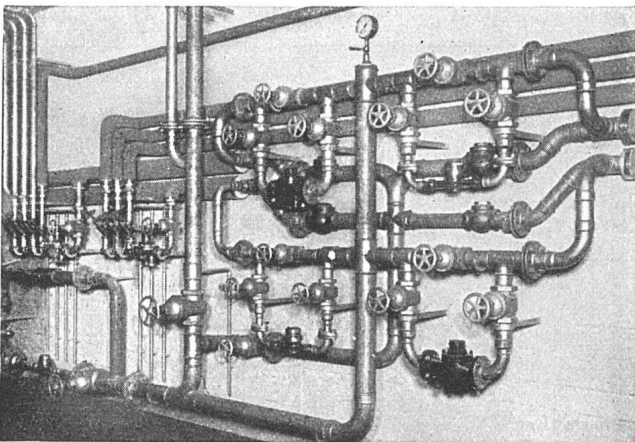

Goldenbohm & Co., Zürich 8

Dufourstraße 47 Telephone 320860 und 324775

Sanitäre Installationen
Technisches Bureau

Wasserverteillbatterie
In einer Großanlage