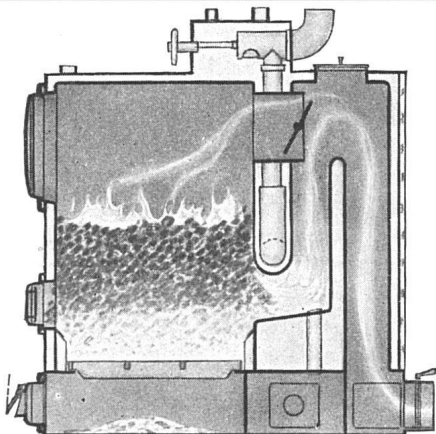

CTC-Zentralheizungskessel

kombiniert mit oder ohne Frischwarmwasserbereitung

Sind leicht regulierbar, sparsam
und eignen sich für alle Brennstoffe,
was speziell in heutiger Zeit wichtig ist

kurzfristig lieferbar

Hch. Bertrams AG. • Basel 13