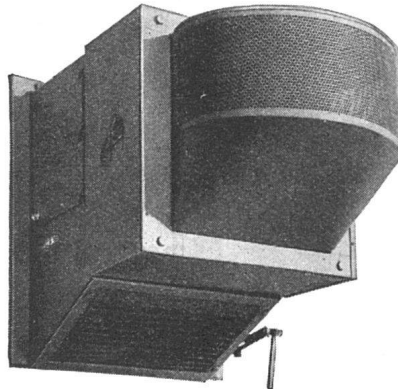

ROVO

NEON

seit 22 Jahren führend in
LICHT-REKLAMEN

Ihre Fassadenpläne, Photos oder Skizzen werden in unserem Atelier von erfahrenen Lichttechnikern und routinierten Grafikern zum fertigen Projekt entwickelt. So können wir den Architekten entlasten und ihm farbig leuchtende Zeichnungen überreichen, die ihm die Unterhandlungen mit seiner Kundschaft erleichtern.

Vergessen Sie nicht: unsere fachmännische Beratung ist kostenlos. Wir liefern prompt und stellen Ihnen Referenzen zur Verfügung.

ROVO AG

ZÜRICH-ALTSTETTEN Tel. (051) 25 44 40

Modernste Innen-Beleuchtungen
mit ROVO-FLUORESZENZ-RÖHREN

A. B. SVENSKA FLÄKTFABRIKEN
STOCKHOLM