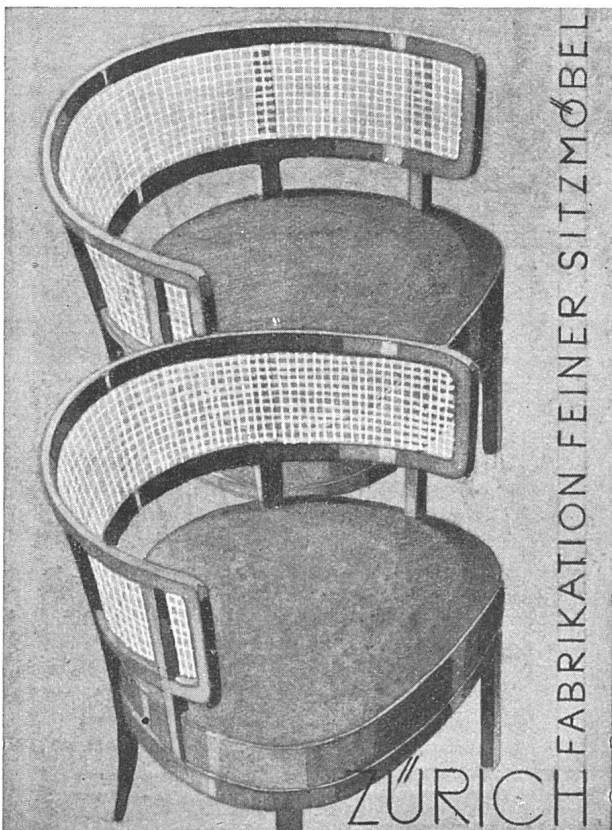

FORSTER-Radiator

– er wärmt wunderbar –
aber «trocknet nicht aus»

Prospekte unverbindlich

A. BATZ & CIE.

Telephon 32 35 71 – Wasserstraße 16

Das Geschenk

FÜR DEN KUNSTFREUND

Im Verlag der
Buchdruckerei Winterthur AG. ist erschienen