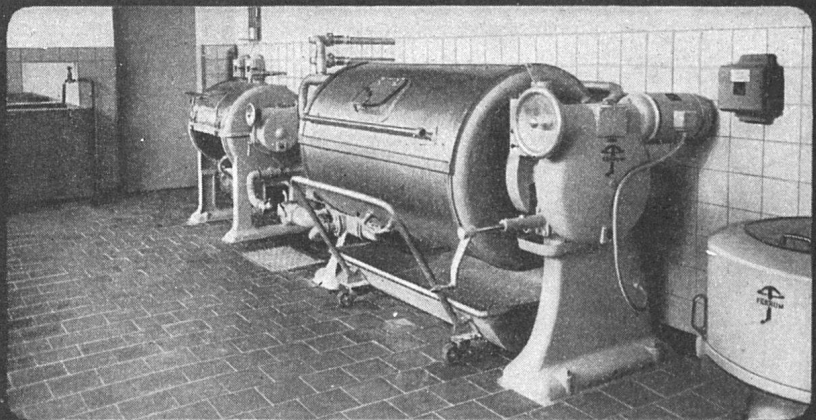

Herbag

Herstellung von Baustoffen AG.

Rapperswil • Schmerikon • Flavil • Zürich-Seebach

Zementröhren / Bachverbauungsartikel / Klärgruben / Benzinabscheider / Kabelkanäle / Kunststeine
Kamin-Aufsätze / Gartenbauartikel / Brunnentröge / «Standard»-Leichtbau- und Isolierplatten

Emulsionsfarbe für Innen- und Aussenanstriche
lichtecht
wetterfest
seit Jahren bewährtes Fabrikat

Telephonieren Sie (061) 3 59 26

Accum

Ein elektrischer Accum-Heisswasserspeicher liefert Ihnen sofort heisses Wasser für Küche und Haushalt.
In Ihrer Küche lässt sich vorteilhaft ein Speicher 8-30-50 Liter mit unserer kleinen Spezialmischbatterie montieren. Diese wird einfach an Stelle des vorhandenen Kaltwasserhahns beim Schüttstein eingeschraubt. Der Wegfall neuer Wasserinstallationen bedeutet für Sie eine Kostenersparnis und zudem geniessen Sie grösseren Komfort.

ACCUM A.G. GOSSAU Kt. Zürich

FERRUM

Waschmaschinen
Zentrifugen
Glättemaschinen
Trockenmaschinen

FERRUM AG. RUPERSWIL
Verkaufsbüro Zürich