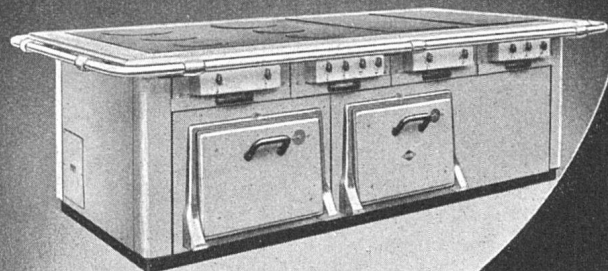

FABRIK FÜR ELEKTROTHERMISCHE APPARATE
Tel.(064) 2 36 91