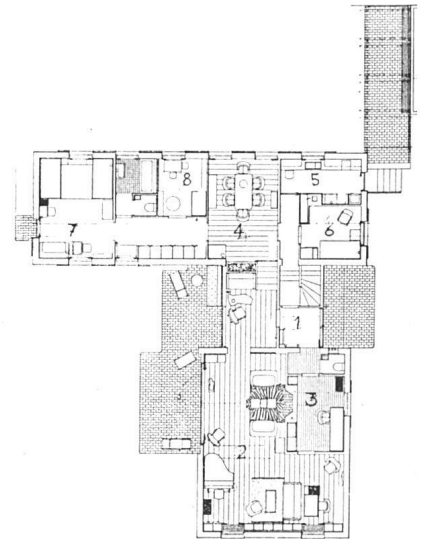

*Maison de l'architecte / Architects' home
1944, Finn Juhl, Architekt M.A.A.*

Geschlemmter Backsteinbau mit Eternit-
Bedachung

Sitzplatz vor dem Haus / Terrasse / Terrace

Photo: Rita Furrer

Kaminplatz im Wohnraum, vom Garten gesehen / Cheminée du living-room, vue du jardin /
Fireplace of the living-room, seen from the garden

Isometrie / Croquis isométrique /
metric sketch

Grundriß 1:400 / Rez-de-chaussée / Grou

- | | |
|---------------|-----------------|
| 1 Eingang | 6 Dienstmädchen |
| 2 Wohnraum | 7 Schlafzimmer |
| 3 Arbeitsraum | 8 Kammer |
| 4 Eßraum | 9 Garage |
| 5 Küche | |