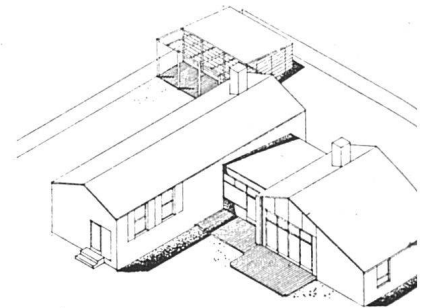

*Maison de l'architecte / Architects' home
1944, Finn Juhl, Architekt M.A.A.*

Geschlemmter Backsteinbau mit Eternit-
Bedachung

Sitzplatz vor dem Haus / Terrasse / Terrace

Photo: Rita Furrer

Kaminplatz im Wohnraum, vom Garten gesehen / Cheminée du living-room, vue du jardin /
Fireplace of the living-room, seen from the garden

Isometrie / Croquis isométrique /
metric sketch

Grundriß 1:400 / Rez-de-chaussée / Grou

- | | |
|---------------|-----------------|
| 1 Eingang | 6 Dienstmädchen |
| 2 Wohnraum | 7 Schlafzimmer |
| 3 Arbeitsraum | 8 Kammer |
| 4 Eßraum | 9 Garage |
| 5 Küche | |