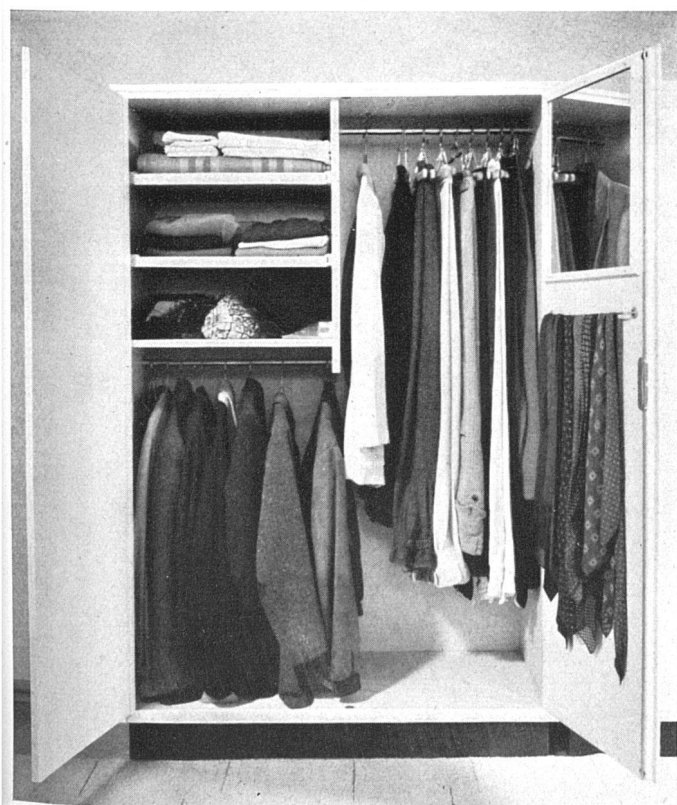

Typen-Schrank

*Entwurf Nauer & Vogel SWB,
Innenarchitekten, Zürich*

*Typenschrank für den Mann. Ausgeführt außen und innen in Ahorn-
holz, Sockel mit Linol / Armoire standard pour hommes. Bois d'érable
à l'extérieur et à l'intérieur / Standard man's wardrobe. Exterior and
interior of maple wood*