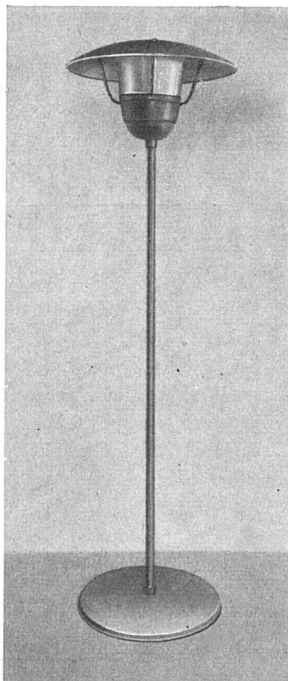

ZÜRICH

TALACKER 16, BEIM PARADEPLATZ
TEL. 23 66 60

AMBA - LEUCHTEN

**Kandelaber- und
Pilzleuchten** für
Garten und Terrasse
in jeder Größe und
Ausführung nach An-
gabe oder Zeichnung

Verlangen Sie unsere
Spezialprospekte über: