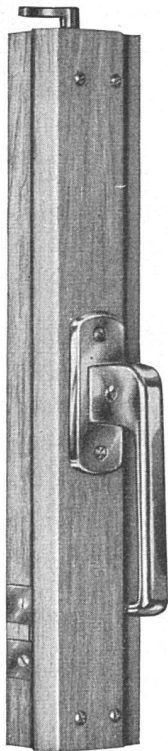

**Neue, verdeckte
«HANSCH»-
Espagnolette**

Griff auch in Kugelform
lieferbar mit unsichtbarer
Schließzunge im Falz auf
Mitte Flügelhöhe. Die Griff-
höhe ist vom Mittelver-
schluß unabhängig. Dorn-
maß nur 10 mm, daher für
eine **minimale Mittelpartie**
verwendbar. Bei einflü-
giger Partie ohne Decklei-
ste montierbar. + Patent.

Fabrikant:

Hans Schärer
Baubeschlägefabrik
Rupperswil (Aargau)
Telephon (064) 3 42 69

ALFOL
BAUISOLATION

Billigste und beste Bausolation,
bis 50 % Brennstoff-Einsparung

DR. ING. M. KOENIG, INGENIEURBUREAU, ZÜRICH
Tiefenhöfe 8, Tel. (051) 23 97 50