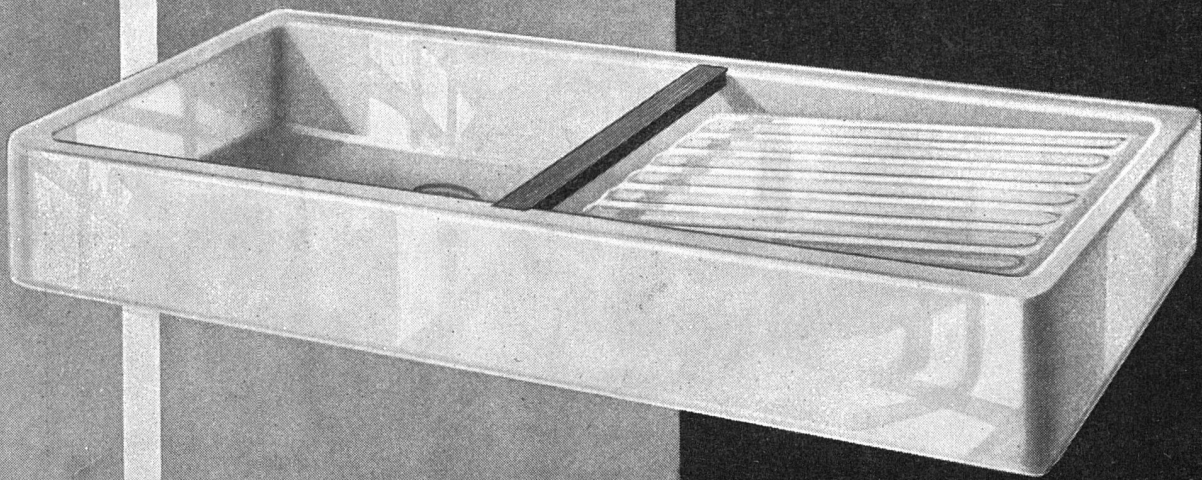

A.G. für Keramische Industrie Laufen

Printed in Switzerland

DRUCKEREI WINTERTHUR & CO.