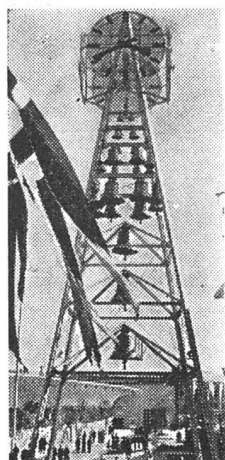

Glockengießerei
Rüetschi AG., Aarau

Kirchenglocken
Neuanlagen
und Reparaturen
Statuen-
und Bildguß

Glockenturm
Schweiz. Landesausstellung
Zürich 1939

BEDACHUNGEN

Fugenlose Unterdach-Konstruktion

mit Betonlattung für flachgeneigte Ziegeldächer. Patent
Nr. + 206 930. • Flachbedachungen, Terrassenabdichtungen.
Jede Ausführung von Steildächern und Wärme-Isolierungen.