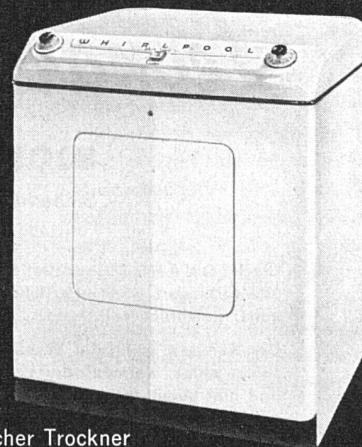

Automatischer Trockner

WHIRLPOOL - Waschapparate
sprich: WÖRLPUUL