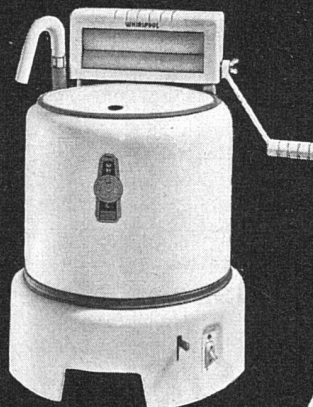

Generalvertretung:

SABAG

Sanitäre Apparate A.G.

Biel Telephon (032) 22421

Luzern Telephon (041) 22824

Vollautomat

Modell Standard
25, 35 und De Luxe

„WHIRLPOOL“-Baby