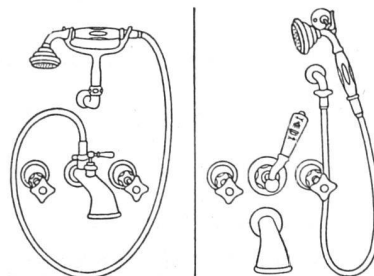

Aktiengesellschaft

Karrer, Weber & Cie., Unterkulm b / Aarau

Armaturenfabrik - Metallgießerei

Telephon: Unterkulm (064) 3 81 44

Filiale Basel, Mörsbergerstraße 52, Tel. (061) 2 65 68