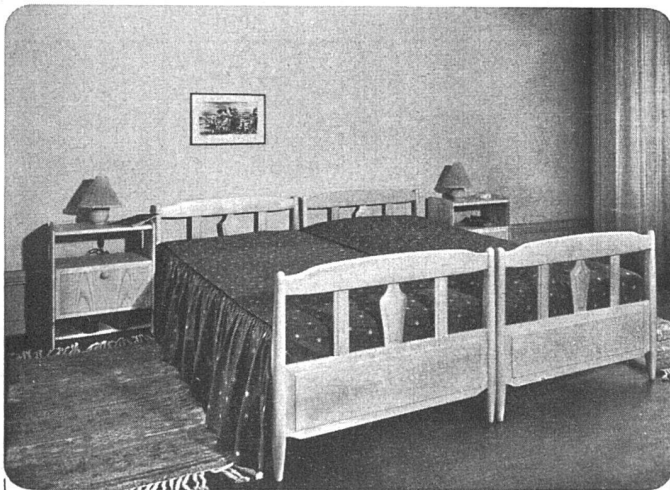

*Kiefer Zürich*

(Bettmod. Nr. 2038; Nachttisch Nr. 2054)

Neuzeitliche Holztypenmöbel aus Eschenholz bieten eine hohe Bequemlichkeit und den Eindruck unbedingter Sauberkeit. Verlangen Sie unverbindlich unsern Spezialkatalog mit den verschiedenen formschönen Modellen.