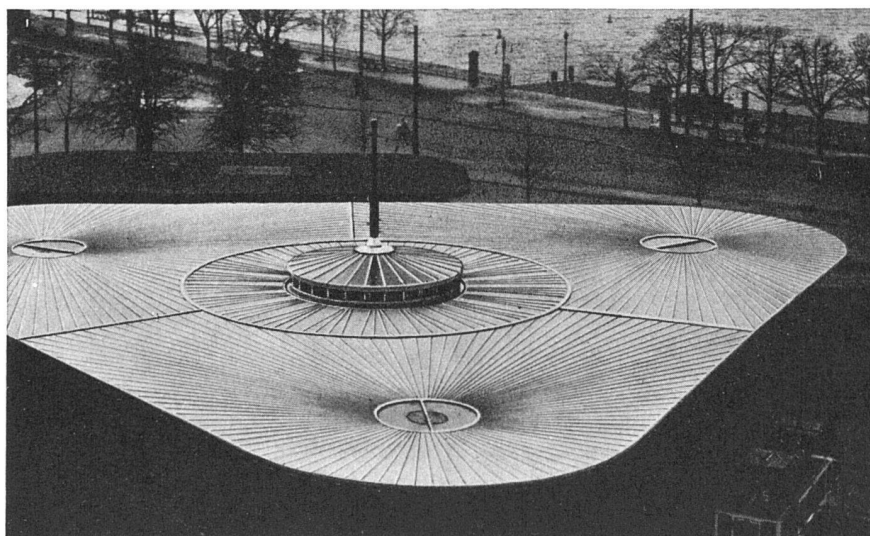

SPENGLER-GENOSSENSCHAFT
ZÜRICH ZEUGHAUSSTRASSE 43
TELEPHON (051) 23 48 47

SÄMTLICHE SPENGLERARBEITEN
VENTILATIONSANLAGEN • METALLDRUCKEREI