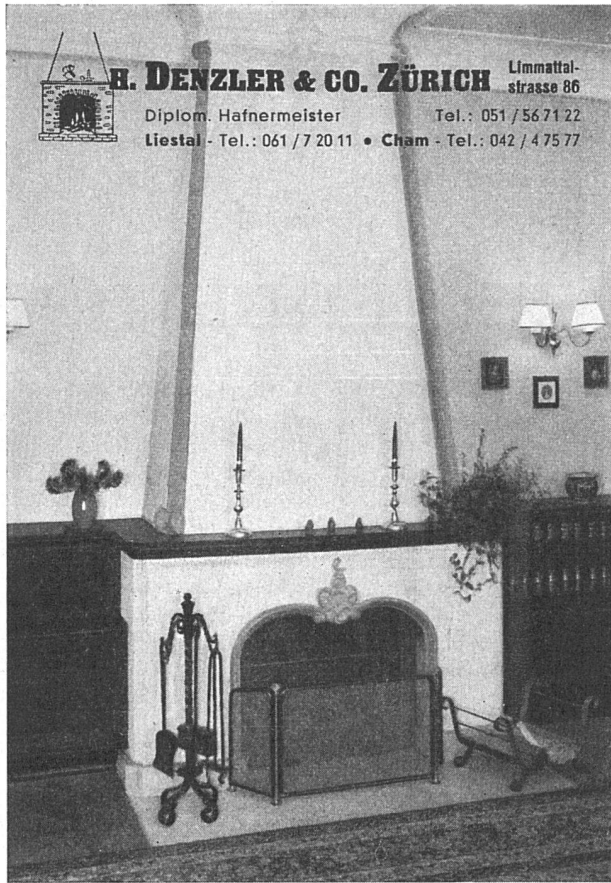

GLASFASERN AG.
ZÜRICH
UND LAUSANNE

VETROFLEX ISOLIERUNG

altert nicht

reduziert die
Unterhalts- u.
Betriebskosten

Schlieren
Aufzüge

Schweizerische Wagons- und Aufzüge-Fabrik A.-G. Schlieren-Zürich

Flexaluminium-
JALOUSIEN

Tageslicht
ohne Blendung

Sonnenlicht
ohne Hitze

Prospekte u. Beratung durch den Fabrikanten
KARL WILHELM ZÜRICH 1
Nüschelerstrasse 45 Tel. (051) 24 70 77