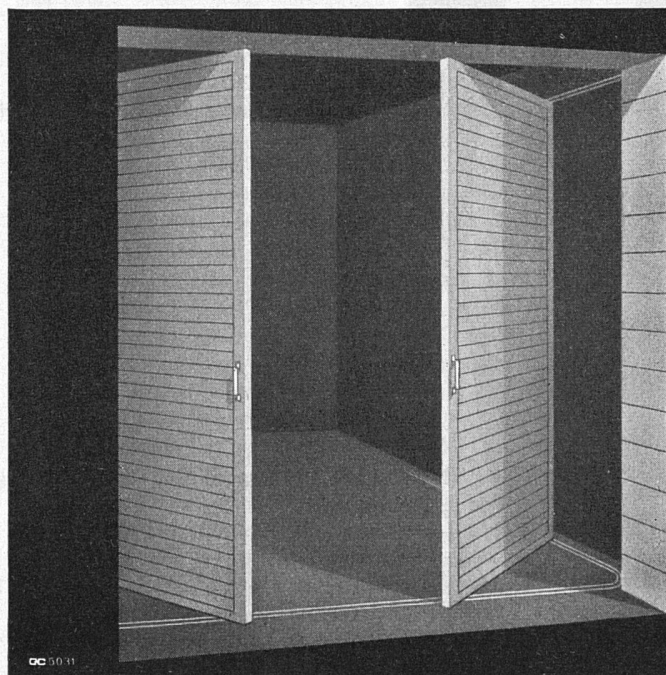

SCHWENK-TOR

**GEILINGER & CO
WINTERTHUR**