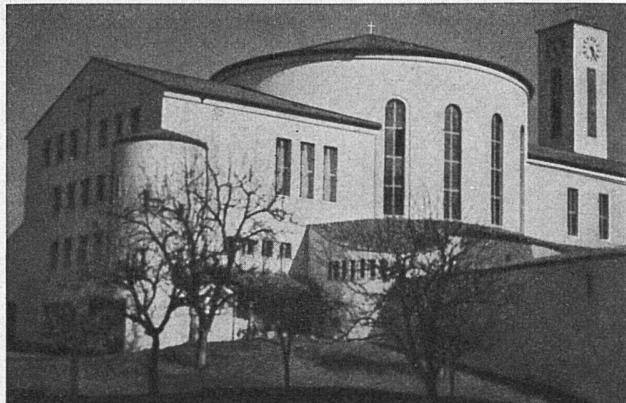

Kirche Baldegg

FRICO Mineralfarben für Fassaden- und Innenanstriche

sind wetterfest, lichteht, waschbar
und wischfest. Seit 20 Jahren bewährt

FRICO AG., BRUGG
LACK- UND FARBENFABRIK