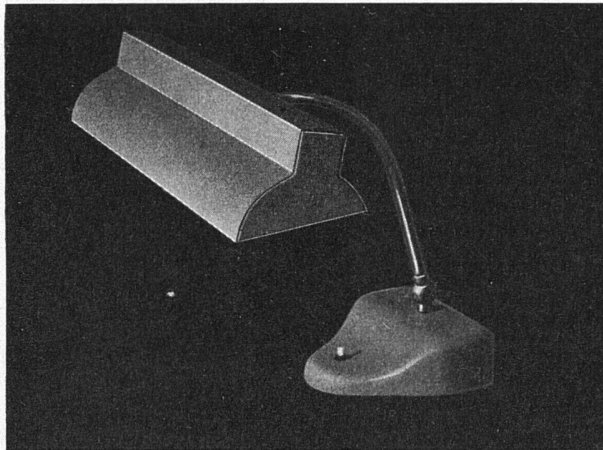

Ein ideales Geschenk

denn jedes Familienglied hat dafür gute Verwendung: Vater am Schreibtisch, Mutter beim Nähen und Flickern, die Kinder bei den Aufgaben, beim Malen, am Klavier. Eine besondere Wohltat ist diese, viel und gutes Licht ausstrahlende Lampe für ältere Leute.

Gediegene Ausführung, grau schrumpflackiert

Leistung: 1200-2000 Lux bei nur 25 Watt Stromverbrauch

Preis: Fr. 85.-, Wust und Verpackung inbegriffen

Lieferung: Franko per Post gegen Rechnung

Garantie: Bei Nichtgefallen kann die Leuchte innert acht Tagen zurückgeschickt werden.

Geben Sie Ihre Bestellung sofort auf, direkt an die Fabrik

FLUORA HERISAU

Telephon (071) 5 23 63

Arbeitsleuchte No. 1155 B mit einer Fluoreszenzlampe 15 W

CARL HOHL'S ERBEN

Dachpappenfabrik

Zürcherstr. 207a St. Gallen Telephon 278 08

- Gußasphaltbeläge für Straßen, Plätze, Flachdächer, Terrassen, Fabrikböden
- EMULTIT-Isolierbaustoffe
- EVORIT-Dachpappen, Klebmassen, Isoliermaterialien
- ZIMMERIT-Spezial-Asphaltlack
- Karbolineum
- Teer-, Asphalt- und Bitumen-Produkte

**Sonnenstoren
Rolladen
Gartenschirme**
Fabrikation und alle Reparaturen
Mertzluft
GEGR. 1865
T. 32 22 84
26 Rindermarkt
ZÜRICH
Besteingerichtete Spezialwerkstätte

Für das Flachdach

beziehen Sie Teerdachpappe, teerfreie Dachpappe «Beccoid», Asphaltisolierplatte «Beccoplast» mit Juteeinlage, Klebmassen durch

Beck & Cie., Pieterlen

Fachmännische Beratung

Steinwerke

**ARNOLD BARGETZI AG.
SOLOTHURN**

•
Monumental- und Bauarbeiten
Neuzeitliche, maschinelle Einrichtungen