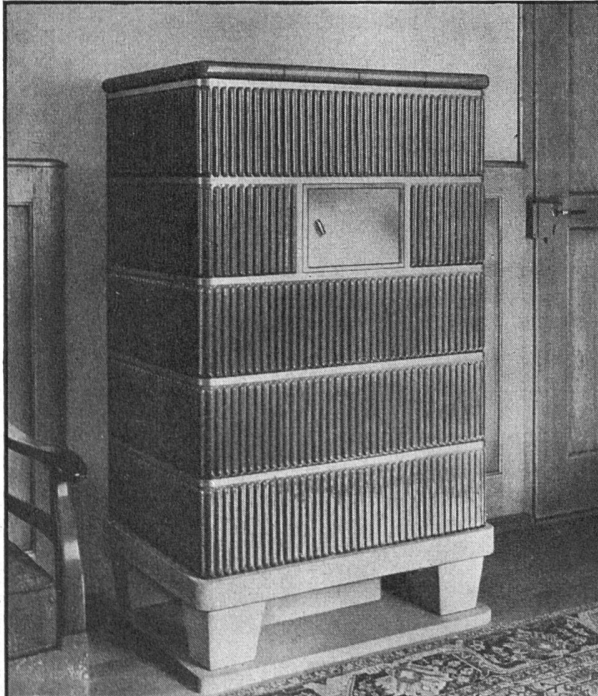

ELEKTRISCHE UHREN

FAVAG

Fabrik elektrischer Apparate AG.
NEUCHÂTEL

Mustermesse Basel: Halle III b, Stand 2514

TAPETEN ^{1/6}

*Spezialhaus für
Vorhänge & Innendekoration*

EIGENE HANDDRUCK-STOFFE UND TAPETEN
ZÜRICH, FRAUMÜNSTERSTR. 8 TEL. 25 37 30
VIS A VIS NATIONALBANK

WEGA-Norm-Kachelofen für Siedlungsbauten
Entwurf aus unserem Technischen Büro,
Fehrenstr. 8 Zürich 32, Tel. (051) 24 72 96

GANZ & CIE EMBRACH A.G.

Erstklassiges Qualitätsmaterial
Gute Isolierung
Bequeme Anschlußmöglichkeiten
Ein- und Mehrpunktaufhängung
und praktische Flanschordnung
stempeln ZENT-Boiler zu
erstklassigen und preiswürdigen
Schweizer-Fabrikaten

ZENT AG BERN

1