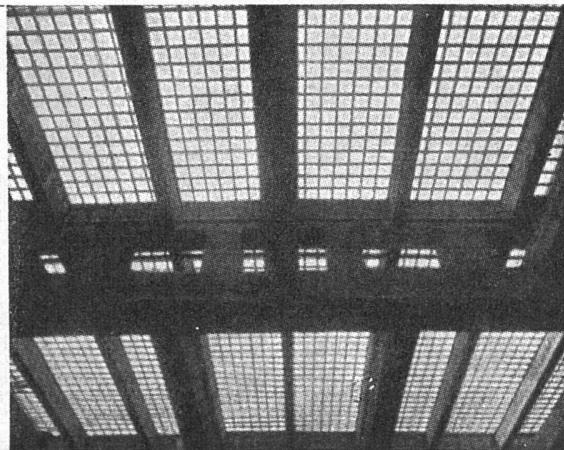

FILIALEN in:

Zürich 6
Turnerstraße 3
Tel. (051) 26 28 45

Winterthur
Tel. (052) 2 13 85

St. Gallen
Blumenastr. 30
Tel. (071) 2 53 86

Basel
Tel. (061) 5 72 58

Löhningen (Schaffhausen), Tel. (053) 6 91 17
Leistungsfähigste Zaunfabrik der Schweiz
Verlangen Sie Katalog und Offerte

Für Fabriken, Bureaux, Verkaufslokale, Schaufenster, Sportplätze, Schulen, Kirchen und Anstrahlungen erweisen sich

Spiegelleuchten

immer als vorteilhaft. Lassen Sie sich unverbindlich und kostenlos Ihre Beleuchtungsprojekte von uns ausarbeiten.

LUMAR AG

BASEL KANNENFELDSTR. 22 TEL. (061) 3 16 87

BAUGLÄSER Alle Sorten und Neuheiten zu günstigen Preisen

GLASBETON Spezialabteilung für **Glasbeton-Oberlichter**, garantiert wasserdicht, begeh- und befahrbare Ausführung, mit extra hellen, lichtstreuenden Kristallglasfliesen.

Glasbausteine Verliith / Vitrablock, extra hell, in Größen 20/20×5 cm, 20/20×7 cm und 20,8/12,8×9 cm dick, für Außenwände, Treppenhäuser, innere Trennwände. Vorzügliche Isolation gegen Kälte, Wärme und Schall. Große Referenzliste. Verlangen Sie kostenlose Dokumentation und Offerte.

Ruppert, Singer & Cie. AG., Zürich

Tafelglas en gros und Spiegelglasmanufaktur

Tel. (051) 25 53 53 - Gegr. 1884 - Briefadr.: Zürich 48, Altstetten