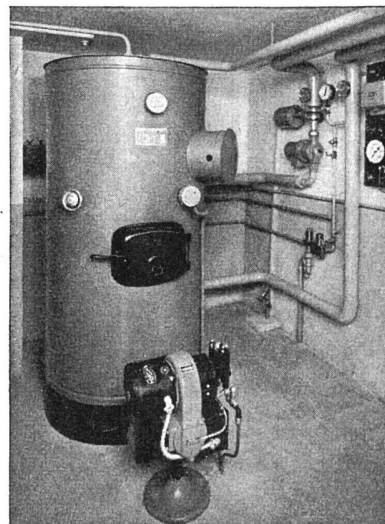

Auf die Herstellung zuverlässiger

Harmonika- und Faltschiebetüren

gestemmt, verglast oder glatt, sind wir spezialisiert.

a. Biesser

Luzern - Maihof 95 - Telephon (041) 2 73 33

Der ideale Heizkessel

Kombinierte Ausführung für Heizung und Warmwasserbereitung