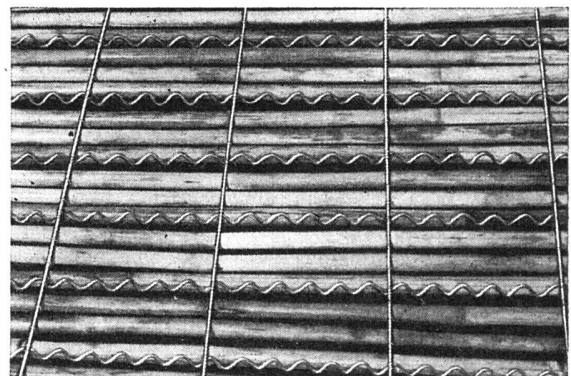

den erstklassigen Putzmörtelträger für
rißfreie Gips- und Pflasterdecken.

Alleinfabrikant:

A. Hirt-Sturzenegger, Wil (SG)

Telephon (073) 6 03 61

Schilf- und Schilfrabitz-Weberei