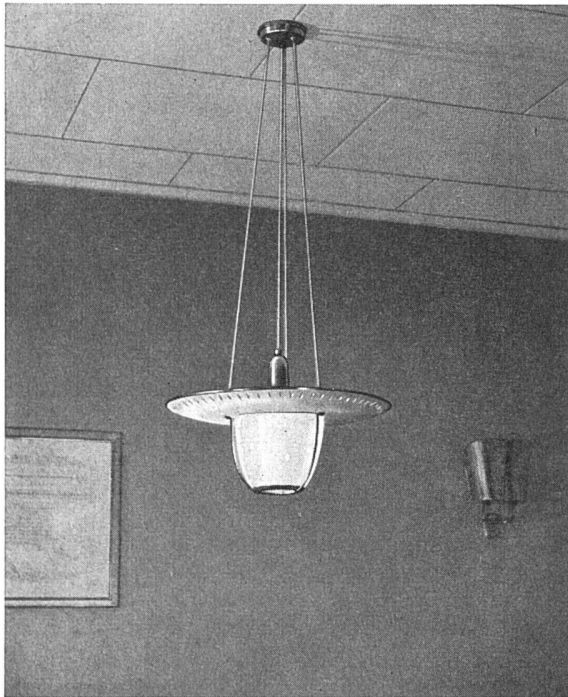

♀ Paul Eberth U.G. Zürich

BELEUCHTUNGSKÖRPER

Bärengasse 25 / Talstraße

Telephon 051 / 25 67 43

Das Geschenk

FÜR DEN KUNSTFREUND

Im Verlag der
Buchdruckerei Winterthur AG. ist erschienen

WINTERTHURER KLEINMEISTER

des 18. und frühen 19. Jahrhunderts

Die im Formate 24 × 32 cm erscheinende Publikation enthält 34 großenteils originalgroße Faksimilereproduktionen der schönsten Aquarelle und Zeichnungen von Winterthurer Künstlern des 18. und 19. Jahrhunderts. Im Mittelpunkt stehen die Werke der eigentlichen Kleinmeister JOHANN LUDWIG ABERLI, HEINRICH RIETER und JOHANN JAKOB BIEDERMANN, die vor allem in Bern tätig waren. Um sie gruppieren sich Blätter ihrer Zeitgenossen ANTON GRAFF, JOHANN ULRICH SCHELLENBERG und JOHANN RUDOLF SCHELLENBERG. Ihnen voran geht FELIX MEYER, der Begründer der neueren schweizerischen Landschaftsmalerei und Vorläufer dieser blühenden Winterthurer Malerschule des 18. Jahrhunderts, und im beginnenden 19. Jahrhundert folgen noch EMANUEL STEINER und JOHANN CASPAR WEIDENMANN. – Die mit größter Sorgfalt reproduzierten Blätter stammen aus der graphischen Sammlung des Winterthurer Kunstmuseums, das den künstlerischen Nachlaß dieser meisten Maler und Zeichner besitzt; sie werden fast durchgehend zum ersten Male publiziert. In einem einführenden Text würdigt Dr. Heinz Keller, Konservator des Winterthurer Kunstmuseums, diese Meister und ihr Schaffen.

Bestellungen durch Ihre Buchhandlung oder direkt beim Verlag Buchdruckerei Winterthur AG.

BESTELLSCHEIN

Buchdruckerei Winterthur AG., Winterthur
Postfach 210

Ich bestelle hiermit ein Exemplar der «Winterthurer Kleinmeister des 18. und frühen 19. Jahrhunderts» zum Preis von Fr. 50.– + Wust und Porto.

Unterschrift und Adresse des Bestellers: