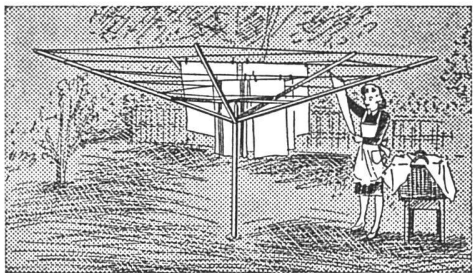

FENSTERFABRIK

WERNER MÜLLER & CO.

Dübendorf-Zürich Telephon (051) 93 41 60

«Sunwind», die ideale Wäschehänge

BREMY & CO., ZÜRICH 37

Hönggerstraße 148, Telephon (051) 26 01 57

HEINRICH LIER

HEIZUNGS-INGENIEUR SIA