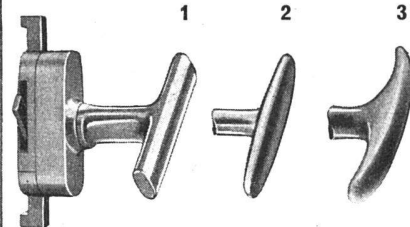

BELEUCHTUNGSKÖRPER

Atelier **Lenzlinger + Schaerer**
Pelikanstraße 19 «Neuegg» Zürich 1

BASCULE ABEL

Ein verdeckt montierter
Präzisions-Verschluss.
Äußerst solid, rostfrei,
bequem und formschön.
Für 1- und 2-flüglige Fenster.