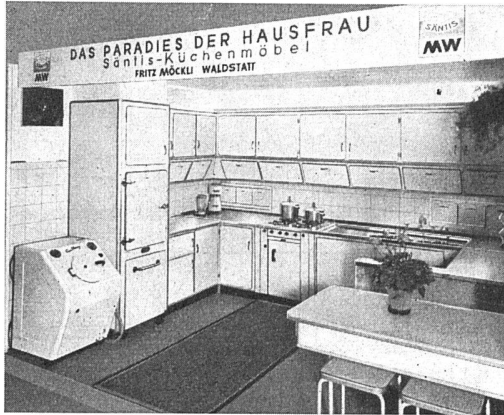

✚ Pat. Nr. 273041

sind

Eingebrannt-emailliert

Hitzebeständig

Feuchtigkeitsbeständig

Säurebeständig

Laugenbeständig

Der große OLMA-Erfolg 1950

Fritz Möckli, Waldstatt

Telephon (071) 5 22 79

(Appenzell)