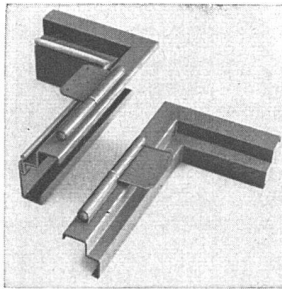

Die **KWC** hat bei der Schaffung dieses Auslaufhahns speziell an seine Verwendung in kleinen Wohnhäusern gedacht. Die vier Zeichnungen orientieren über die Ausmaße der Lagergrößen dieses Modells.

Aktiengesellschaft

Karrer, Weber & Cie., Unterkulm b / Aarau

Armaturenfabrik - Metallgießerei

Telephon: Unterkulm (064) 3 81 44

Filiale Basel, Mörserstraße 52, Tel. (061) 2 65 68

norm

gesetzlich geschützt

Bauteile

norm Brief- und Milchkasten

norm Kellerfenster

norm Bauteile am Lager

Ab Lager lieferbar

Brief- und Milchkasten
Kellerfenster und -Türen
Kohleneinwürfe
Ventilationseinsätze
Stab- und Gitterroste
Schuhkratzeisen
Teppichrahmen
Waschhängeanlagen
Teppichklopfische
Kleiderschränke

norm Türzargen

Sunway-norm Lamellenstoren

Liefertermin auf Anfrage

Garagetore
Klapptreppen
Zählerschrank-Türen
Sunway-norm Lamellenstoren
Tür- und Fensterzargen
Fensterbänke
Rolladenkasten

Emil Maurer

Metalbau AG