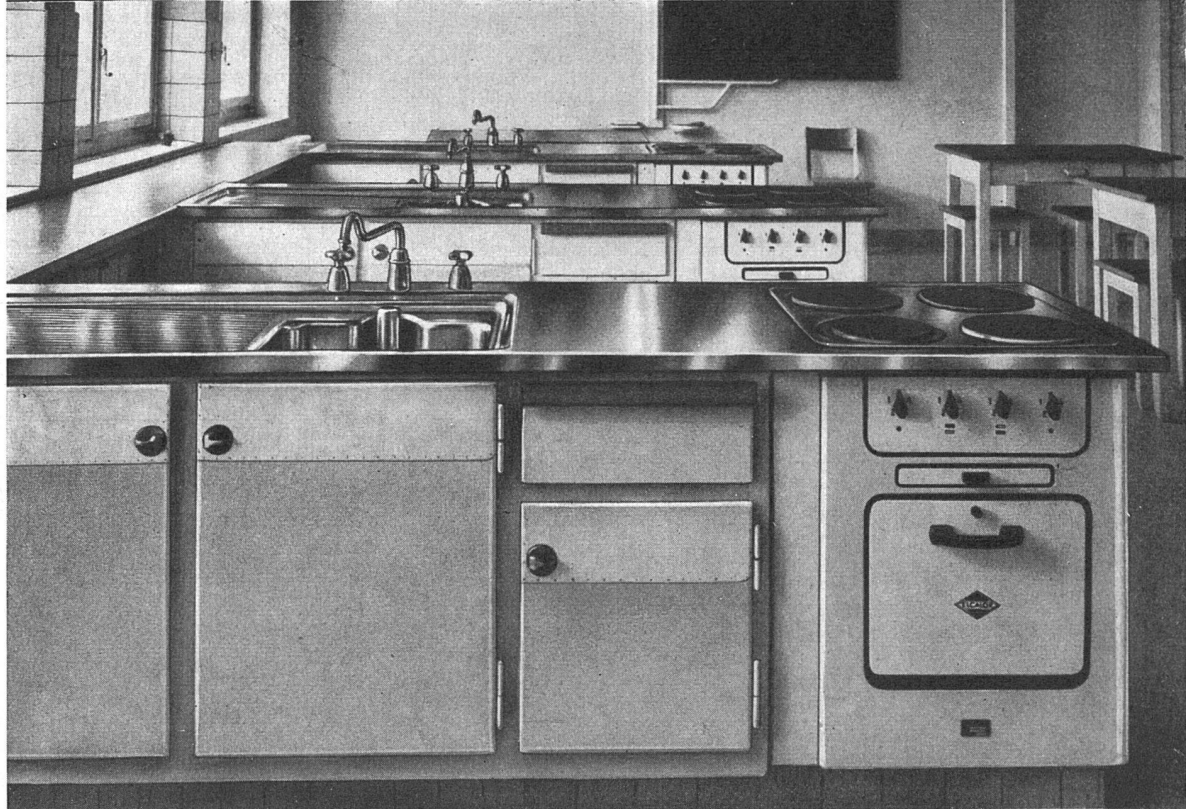

FRANKE-SPÜLTISCHE UND -KOMBINATIONEN für Schulküchen und Haushaltungsschulen

aus rostfreiem Chromstahl sind aus den Erfahrungen langjähriger Praxis für die Praxis geschaffen und bieten Lehrerinnen und Lernenden ein Maximum an Vorteilen!