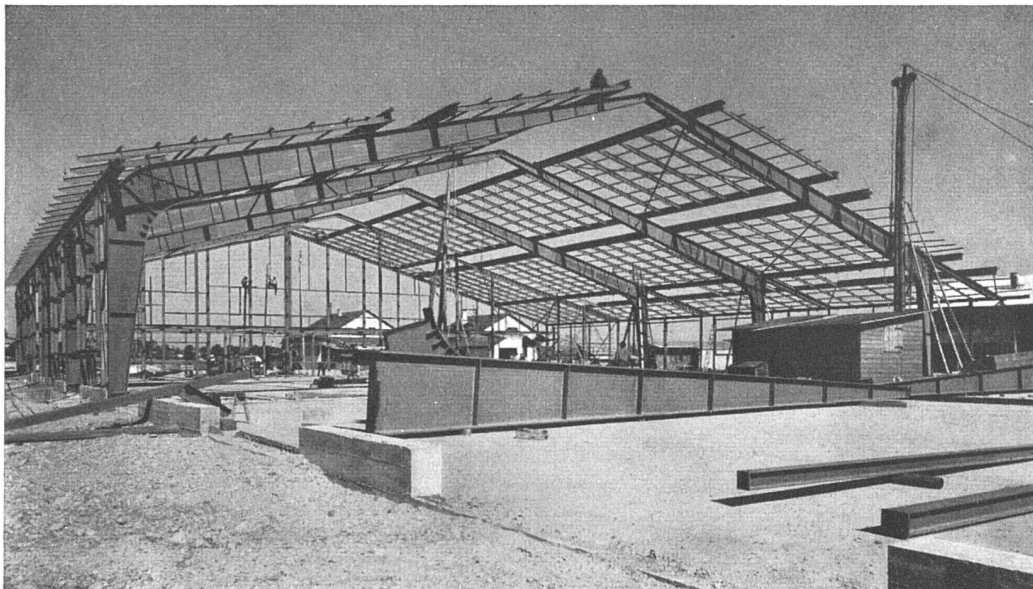

Bernhard Meyer, dipl. Ing. ETH, Solothurn

vormals Albert Meyer

Eisenbau und Schlosserei Patriotenweg 8 – Telephon (065) 2 35 89

Eisenkonstruktionen

Eigenes Ingenieurbureau – Projekte und statische Berechnungen – Eigene Entwürfe
Schaufenster-Anlagen, Metalltüren in Stahl, Bronze, Messing und Weißmetall – Schmiedeiserne Fenster mit Spezialprofil für Einfach- und Doppelverglasung – Geländer, Treppen, Gitter, Veranden, Marquisen und Sonnenstoren