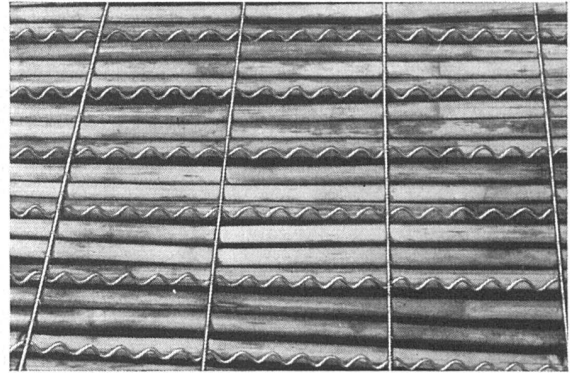

Gegründet 1865

**HOLZBAU
NILBO**

Eingetragene Schutzmarke

**Nielsen-Bohny & Cie.
AG. Basel**

Chrischonastr. 41, Telefon 28963

Zimmerei, Treppenbau, Fenster,
Türen, Innenausbau, Täfer, Parkett

Spezialitäten: Industrie- und Hallenbau System
Hetzer und andere Konstruktions-
arten. Häuser aus vorfabrizierten,
genormten Einheiten. Holzmosaik
NOEL.

Zugänglich für einen guten Wink?

Wenn ja, dann für die nächste Küchen-, Waschküchen-
oder Badezimmerdecke, für Plafonds oder
Hängedecken bei Groß- und Industriebauten

«ALPHA»-Schilfrabitz

den erstklassigen Putzmörtelträger für
rißfreie Gips- und Pflasterdecken.