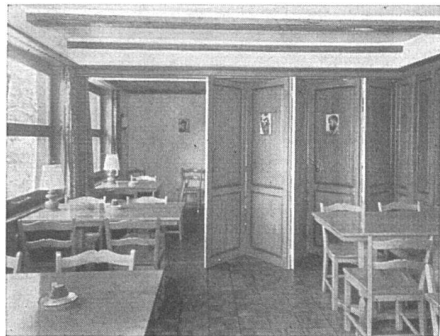

S.A. FERROTECHNIK A.G.
 Gellerstraße 14 BASEL Telefon: 061/20874

Optimus

DER KUNSTHARZSITZ
 OHNE METALLTEILE

HUB HANS U. BOSSHARD
 ZÜRICH - LUGANO

Auf die Herstellung zuverlässiger
Harmonika- und Faltschiebetüren
 gestemmt, verglast oder glatt, sind
 wir spezialisiert.