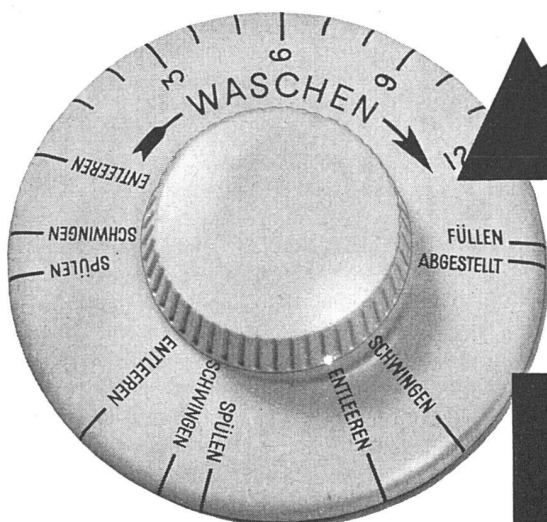

- wäscht vollautomatisch
- wäscht individuell