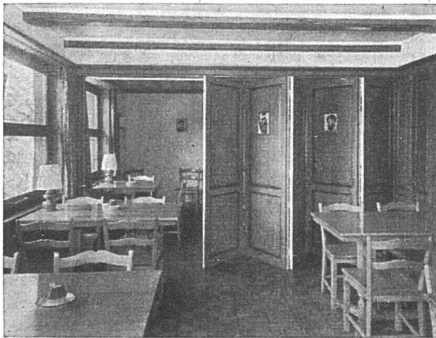

AG. FÜR TECHNISCHE NEUHEITEN
BINNINGEN-BASEL

TEL. 061-86607

Auf die Herstellung zuverlässiger

Harmonika- und Faltschiebetüren

gestemmt, verglast oder glatt, sind
wir spezialisiert.

a. Biener

Luzern – Maihof 95 – Telephon (041) 2 73 33