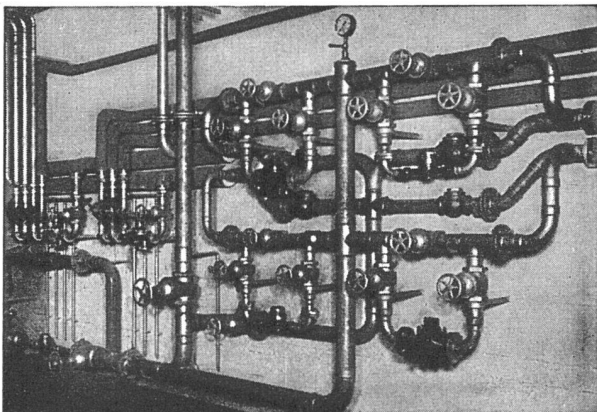

Persönliche Vorstellung nur auf besondere Einladung hin. Handschriftliche Anmeldungen mit Angaben über die bisherige Tätigkeit und unter Beilage von Zeugnissen und Ausweisen sind bis 15. Juli 1952 zu richten an die

Volkswirtschaftsdirektion des Kantons Bern
Bern, Münsterplatz 3a

Für das Flachdach

beziehen Sie Teerdachpappe, teerfreie Dachpappe «Beccoid», Asphaltisolierplatte «Beccoplast» mit Juteeinlage, Klebmassen durch

Beck & Cie., Pieterlen

Fachmännische Beratung

P. Miller · Zürich 10

Gipsergeschäft

Nordstraße 352, Telephon 051/26 07 28

empfiehlt sich für

Gipserarbeiten · Neubauten

Umbauten und Reparaturen

Einladung zur freien
Besichtigung der permanenten

Baufach-Ausstellung in Zürich

Talstr. 9 (Börsenbloc, vis-à-vis Hotel Baur au Lac), Tel. 273826

Über 750 beteiligte Firmen aus der ganzen Schweiz

Gratis-Zustellung des Ausstellungs-Kataloges
Herausgeber des Baufach-Marken-Registers

Schweizer Baumuster-Centrale Zürich

Geöffnet von 8.30-12.30 und 13.30-18.30
Samstag bis 17.00. Sonntags geschlossen

Für Fabriken, Bureaux, Verkaufslokale, Schaufenster, Sportplätze, Schulen, Kirchen und Anstrahlungen erweisen sich

ZEISS Spiegelleuchten

immer als vorteilhaft. Lassen Sie sich unverbindlich und kostenlos Ihre Beleuchtungsprojekte von uns ausarbeiten.

BASEL KANNENFELDSTR. 22 TEL. (061) 3 16 87

Goldenbohm & Co., Zürich 8

Dufourstraße 47 Telephone 32 08 60 und 32 47 75

Sanitäre Installationen

Technisches Bureau

Wasserverteilerbatterie
in einer Großanlage