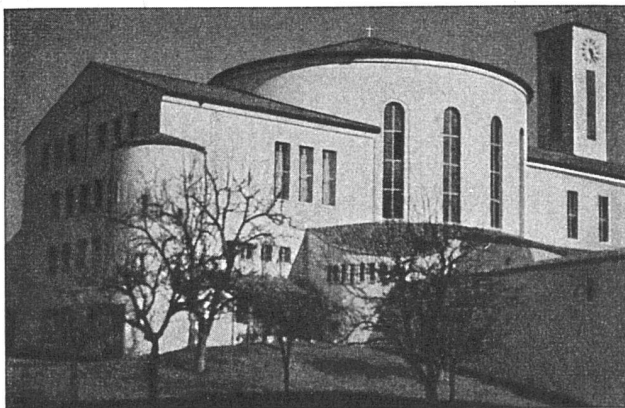

Kirche Baldegg

FRICO Mineralfarben für Fassaden- und Innenanstriche

sind wetterfest, lichtecht, waschbar
und wischfest. Seit 20 Jahren bewährt

FRICO AG., BRUGG

LACK- UND FARBENFABRIK