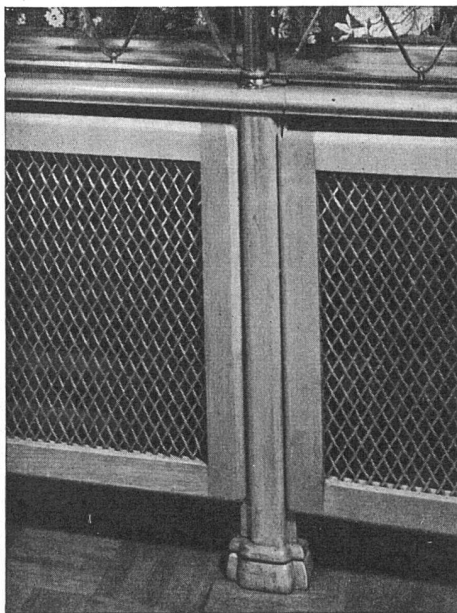

Heizkörperverkleidungen in allen Metallen

METALLGITTER auf ganz neue Arten ausgeführt.
Messing und Aluminium. In vielen Farben erhältlich.

METALLWARENFABRIK DIETIKON AG.
DIETIKON / ZWEIGBETRIEB IN ZÜRICH
TEL. (051) 91 83 02 / FROSCHAUGASSE 9, TEL. (051) 32 49 15

Wettbewerb

zur Erlangung von Plänen für ein

**Primarschulhaus mit einer Turnhalle
und zwei Kindergärten «Im Unter-
moos» in Zürich-Altstetten.**

Einlieferungsfrist: 15. Dezember 1952.

Der Stadtrat von Zürich eröffnet unter den in der Stadt Zürich verbürgerten oder mindestens seit 1. Januar 1950 niedergelassenen Architekten einen öffentlichen Wettbewerb zur Erlangung von Plänen für den Neubau einer Schulhausanlage «Im Untermoos» in Zürich-Altstetten. Für die von den Bewerbern zugezogenen Mitarbeiter gelten die gleichen Bedingungen. Im übrigen finden die Grundsätze des SIA für das Verfahren bei architektonischen Wettbewerben Anwendung.

Die Unterlagen können gegen Hinterlage von Fr. 15.- auf der Kanzlei des Hochbauamtes der Stadt Zürich, Amtshaus IV, 3. Stock, Zimmer 303, jeweils vormittags von 8-11 Uhr bezogen werden.

Die Barhinterlage wird Bewerbern, die nachträglich auf die Beteiligung verzichten und die Unterlagen in unversehrtem Zustande bis spätestens 1. Oktober 1952 zurückgeben, gegen Abgabe der Depotquittung zurückerstattet.

Zürich, im August 1952.

Hochbauamt der Stadt Zürich