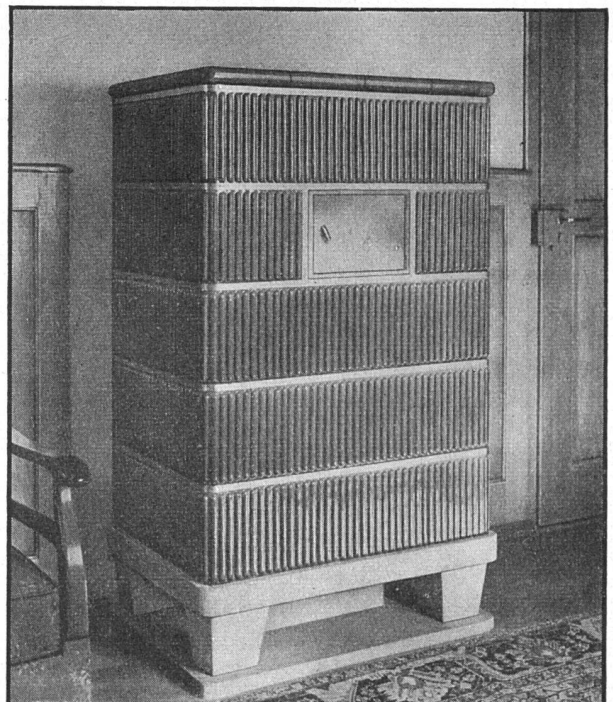

WEGA-Norm-Kachelofen für Siedlungsbauten
Entwurf aus unserem Technischen Büro,
Fehrenstr. 8, Zürich 32, Tel. (051) 24 72 96

GANZ & CIE EMBRACH A.G.