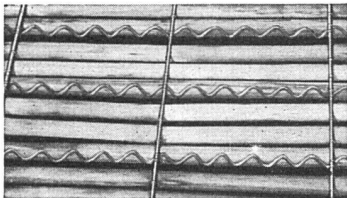

«ALPHA» - Schilfrabitz

verhilft Gips- und Pflasterdecken zu vollständiger Rißfreiheit durch die Elastizität der Schilfrabitzmatte infolge der neuartigen Armierung.

A. Hirt-Sturzenegger Schilf- und Schilfrabitz-Weberei **Wil (St. G.)**
Tel. (073) 6 03 61