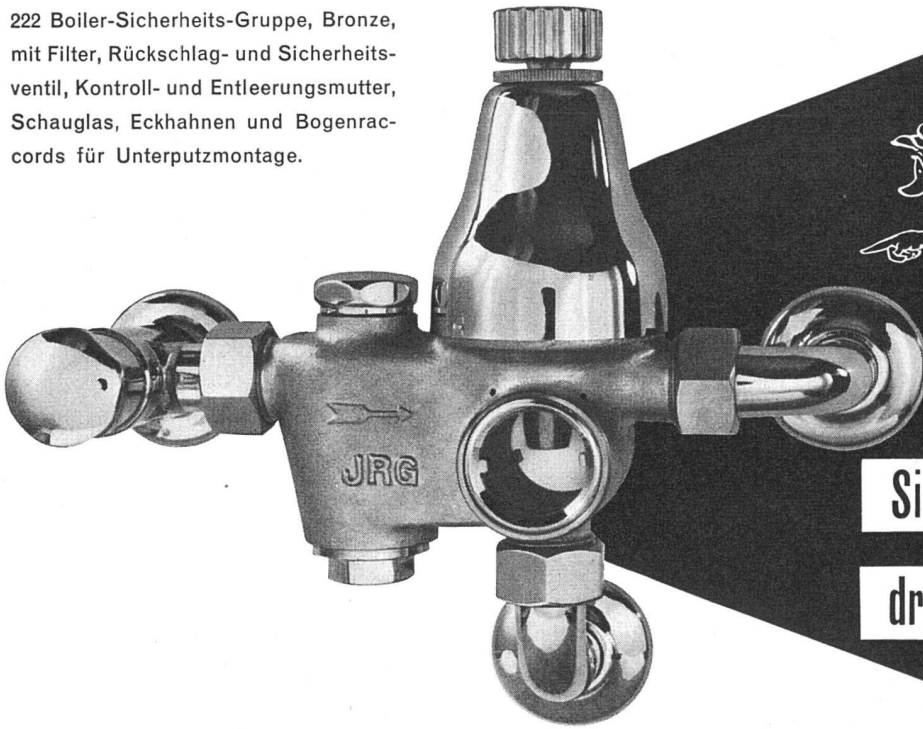

Neuzeitliches Bauen —

Modernes Installationsmaterial

Hochhäuser in Zürich-Altstetten
Ausführung der Elektro-Installa-
tion mit Xamax-Material

222 Boiler-Sicherheits-Gruppe, Bronze, mit Filter, Rückschlag- und Sicherheitsventil, Kontroll- und Entleerungsmutter, Schauglas, Eckhahnen und Bogenracords für Unterputzmontage.