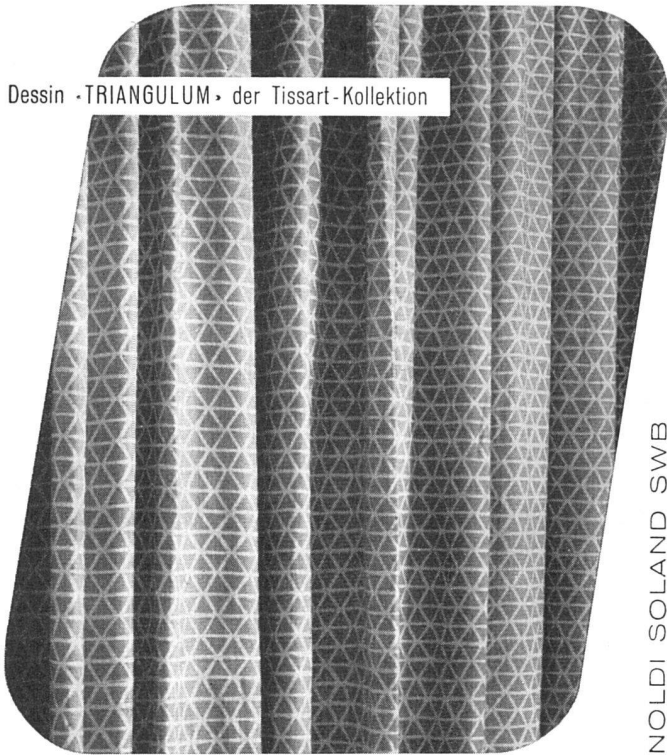

Dessin «TRIANGULUM» der Tissart-Kollektion

NOLDI SOLAND SWB

Soland Stoffe

Diese beiden Druckstoffe sind ausgezeichnet mit der Anerkennung «die gute Form» des Schweizer Werkbundes an der Muba 1952

Dessin «PIAZZETTA» der Simmen-Kollektion