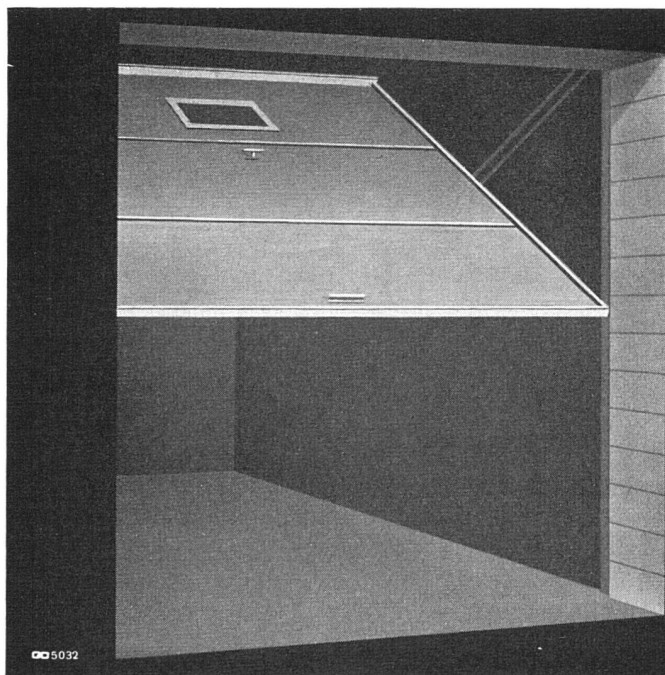

KLEIN-KIPPTOR

GEILINGER & CO WINTERTHUR

5032