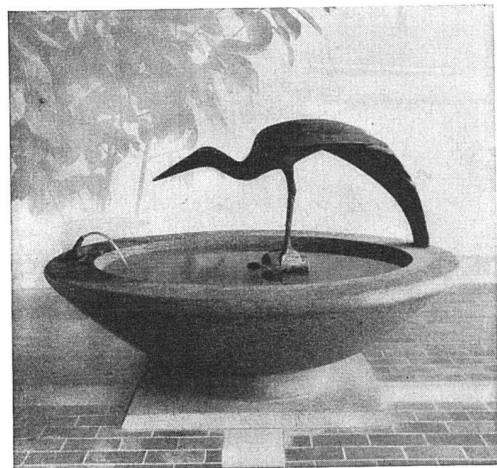

Schöne Brunnen aus edlen Natursteinen

Louis Sauter & Co

STEININDUSTRIE KREUZLINGEN TG.

TEL. 0.72 - 8.22.55