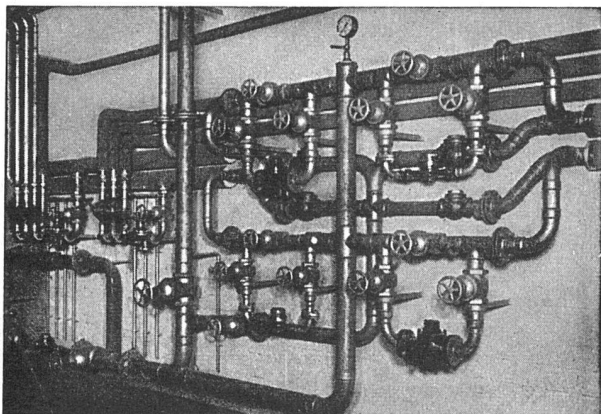

Goldenbohm & Co., Zürich 8

Dufourstraße 47 Telephone 32 08 60 und 32 47 75

Sanitäre Installationen Technisches Bureau

Wasserverteillatterie
in einer Großanlage

Das «Werk» kann im Ausland bezogen werden bei:

Australien: Universa Publications, Box 3783, G. P. O., Sydney / *Belgien:* Librairie Mondiale, 62 rue Ravenstein, Bruxelles. N. V. Standaard Boekhandel, Lange Kruisstraat 2, Gent / *Dänemark:* Arnold Busck, Boghandel, Kopenhagen / *Deutschland:* W. E. Saarbach G. m. b. H., Ausland-Zeitungshandel, (22 c) Köln 1, Postfach / *England:* Alec Tiranti Ltd., Charlotte Street 72, London W. 1 / *Frankreich:* Librairie d'Art Ancien et Moderne, Vincent, Fréal & Cie., Rue des Beaux-Arts 4, Paris VI* / *Holland:* Meulenhoff & Co., N. V., Amsterdam / *Italien:* Libreria Ulrico Hoepli, Corso G. Matteotti 12, Milano / *Irland:* Eason & Son, Ltd., P. O. Box 42, Dublin / *Luxemburg:* Mess. Paul Kraus, 29 rue Joseph Junck, Luxembourg /

Norwegen: Buchhandlung Johan Grundt Tanum, Karl Johans Gate 43, Oslo / *Österreich:* Gerold & Cie., Habsburgerstr. 3, Wien I / *Palästina:* A. Lichtenhayn & H. H. Latz, International Booksellers, P. O. B. 1030, Tel Aviv / *Schweden:* Wennergren-Williams A. B., Box 657, Stockholm 1. C. E. Fritzes, Fredsgatan 2, Stockholm / *Spanien:* Libreria Herder, Balmes 22, Barcelona 7 / *Süd-Afrika:* Vanguard Booksellers, Ltd., 28 Joubert Street, Johannesburg / *Tschechoslowakei:* Orbis Co. Ltd., Stalinova 46, Prag 12 / *Türkei:* Berkalp Kitabevi, Bankalar Caddesi 15, Ankara. Librairie Hachette, 469 Istiklal Caddesi Beyoglu, Istanbul / *Ungarn:* Kultura, Akadémia-u. 10, Budapest / *U. S. A.:* Wittenborn and Company, 38 East 57th Street, New York.