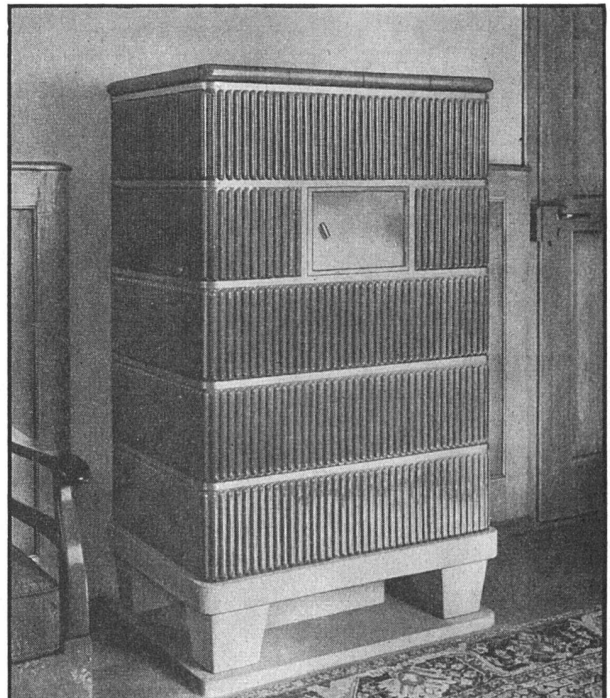

WEGA-Norm-Kachelofen für Siedlungsbauten
Entwurf aus unserem Technischen Büro,
Fehrenstr. 8, Zürich 32, Tel. (051) 24 72 96

GANZ & CIE EMBRACH A.G.

DAMALS
primitive Klemmhalter
In Holz verleimte Bleistifte
erst seit 1662
mit Friedrich Staedtler