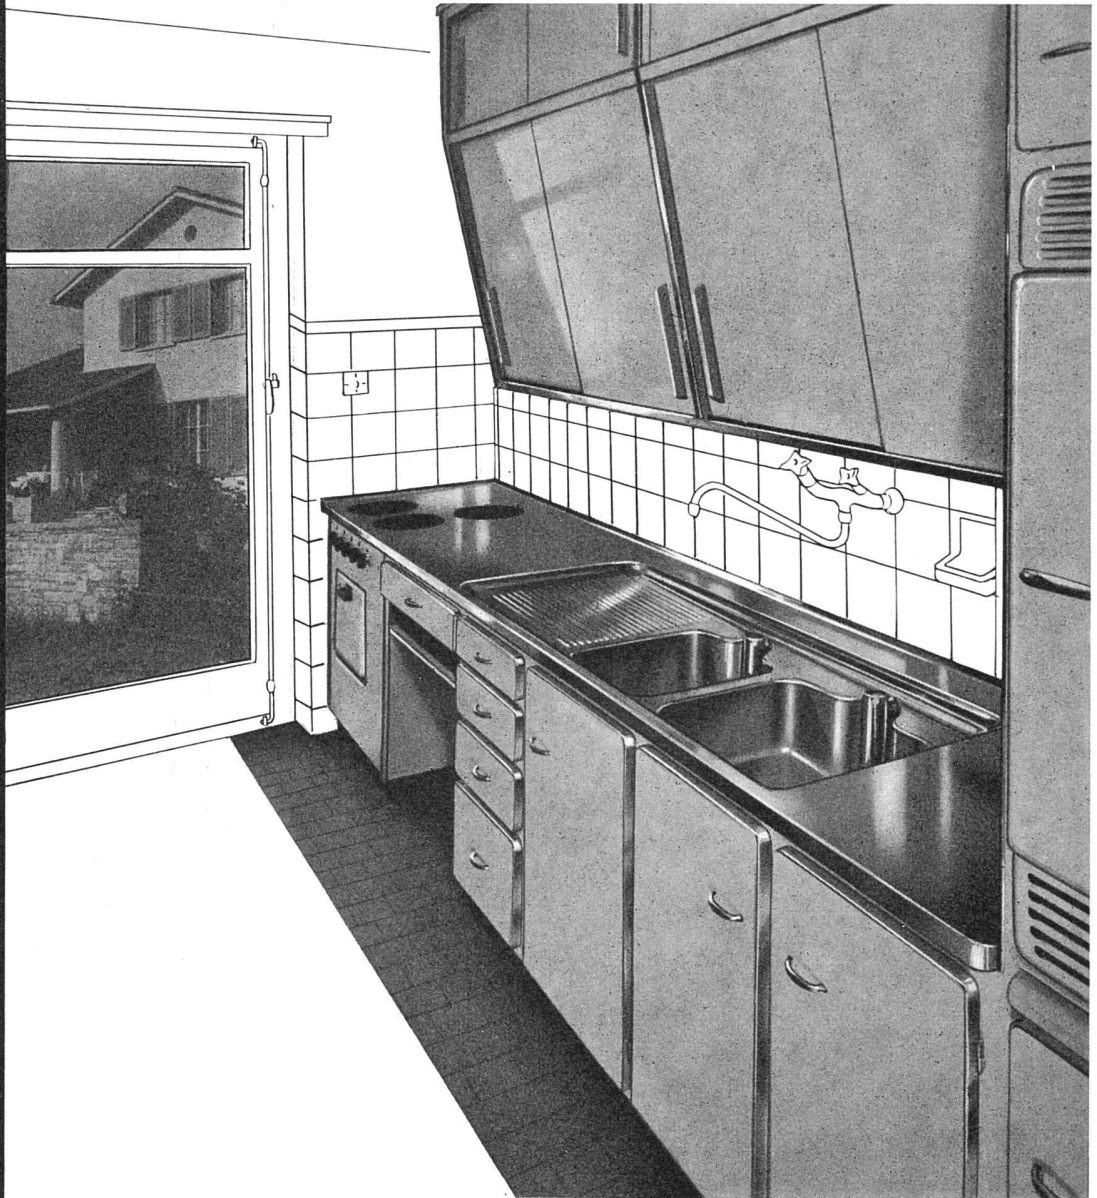

## FRANKE-SPÜLTISCHE UND KOMBINATIONEN FÜR HÖHERE ANSPRÜCHE UND PRIVATWOHNUNGEN

begeistern verwöhnteste Hausfrauen. Zwischen dem praktischen Zweibecken-Spültisch und dem Herd ist eine Abstellfläche mit ausziehbarem Rüstbrett in die Kombination eingeschaltet, an dem sich in bequemer Sitzstellung hantieren läßt. Dieser Rüstblock ist sozusagen die Arbeitszentrale; mit einem Griff können Herd und Spültisch bedient werden. Die fugenlose Abdeckung aus rostfreiem Chromstahl verleiht der Küche Glanz und absolute Sauberkeit. Dank den geräumigen Ober- und Unterbauten ist jedes Küchengerät sekundenschnell zur Hand. Vom einfachen Einzelspültisch bis zur großzügigen Spezialanlage löst FRANKE jedes Küchenproblem.