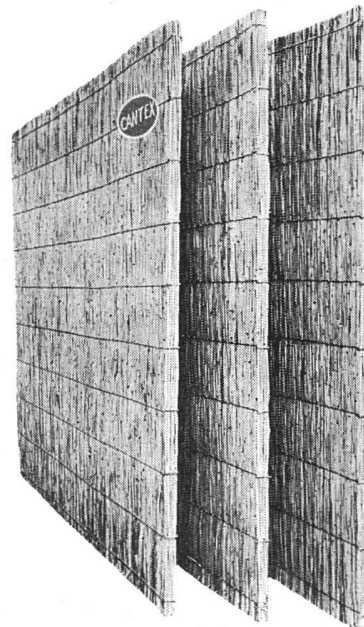

General--Vertretung

**S.A. FERROTECHNIK A.G.**  
 Gellertstraße 14 BASEL Telefon: 061/20874

**«CANTEX»**  
 gepreßte Schilfrohrmatten  
 ein hervorragendes Isoliermaterial

Wärmeleitzahl: 0,047

Großformat:  
 200 × 150 cm