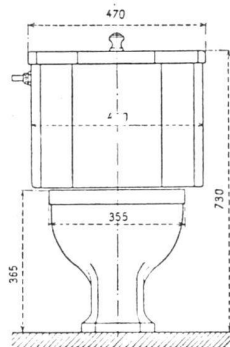

Download PDF: 30.01.2025

ETH-Bibliothek Zürich, E-Periodica, <https://www.e-periodica.ch>

Die robuste WC-Anlage zum vorteilhaften Preis

Sanido

Tiefspül-WC-Kombination aus
"Standard" Vitreous China

Vorzügliche Spülung
Unverwüsthche Spülkasten-
garnitur, da Ablaufventil aus
Vitreous China und Schwimmer
aus Ebonit-Mousse
Massive Konstruktion
Gefällige Formen
Kasteninhalte ca. 13 1/2 Liter

FF 2064 mit freiliegendem,
senkrechtem Abgang, mit Wasser-
anschluß links oder rechts

FF 2065 mit freiliegendem,
senkrechtem Abgang, mit Wasser-
anschluß unten links

Zu beziehen durch die Mitglieder
des Schweizerischen Großhandels-
verbandes der sanitären Branche