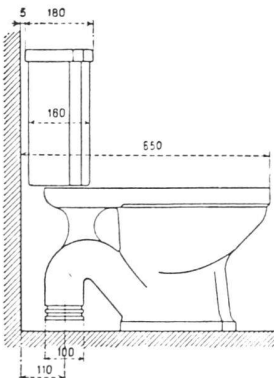

Download PDF: 30.01.2025

ETH-Bibliothek Zürich, E-Periodica, <https://www.e-periodica.ch>

Die robuste WC-Anlage zum vorteilhaften Preis

Sanido

Tiefspül-WC-Kombination aus
"Standard" Vitreous China

Vorzügliche Spülung
Unverwüsthche Spülkasten-
garnitur, da Ablaufventil aus
Vitreous China und Schwimmer
aus Ebonit-Mousse
Massive Konstruktion
Gefällige Formen
Kasteninhalte ca. 13 1/2 Liter

FF 2064 mit freiliegendem,
senkrechtem Abgang, mit Wasser-
anschluß links oder rechts

FF 2065 mit freiliegendem,
senkrechtem Abgang, mit Wasser-
anschluß unten links

Zu beziehen durch die Mitglieder
des Schweizerischen Großhandels-
verbandes der sanitären Branche