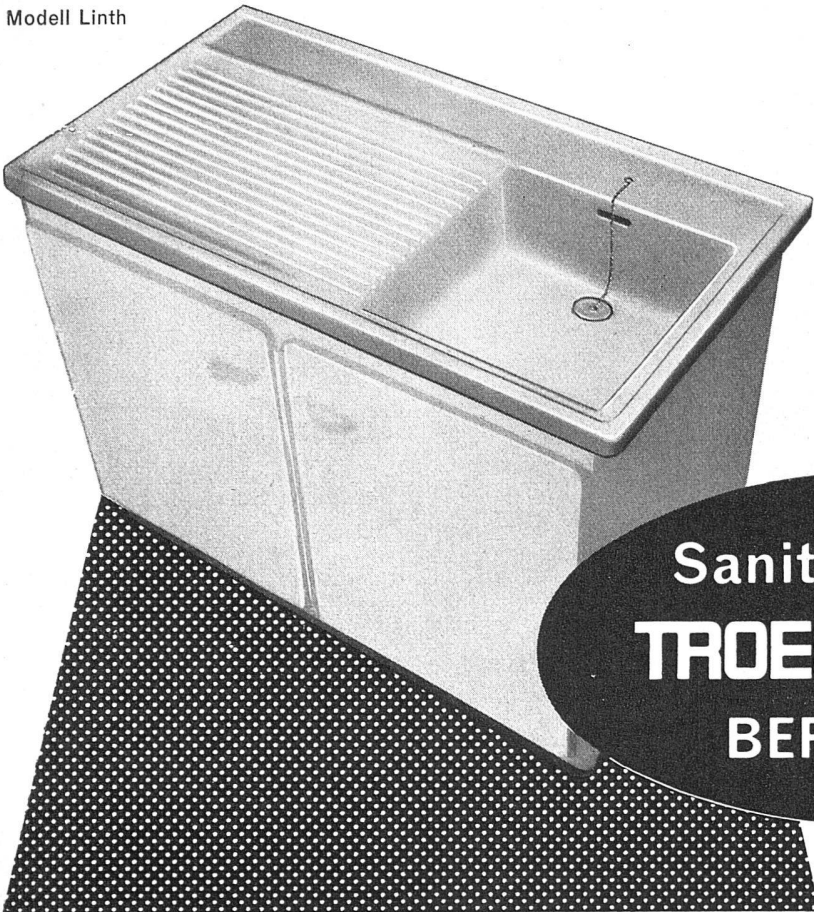

Modell Linth

**Moderner
Schüttstein
in Feuerton**

**Sanitäre Apparate
TROESCH+CO.AG.
BERN ZÜRICH**

Bern: Effingerstraße 10 Tel. (031) 2 21 51

Zürich: Ausstellungsstraße 80 Tel. (051) 23 96 64