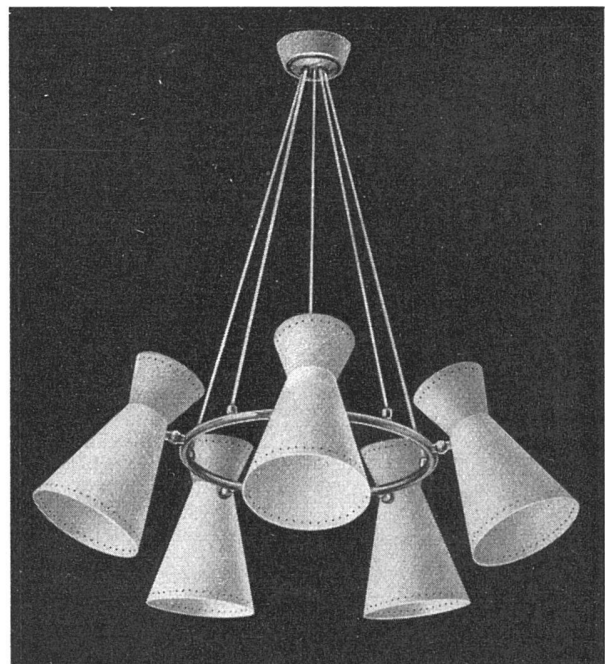

## Kittlose Verglasungen

**GEBR. TUCHSCHMID AG.  
FRAUENFELD**

FRAUENFELD TEL. (054) 7 24 71  
ZÜRICH TEL. (051) 23 23 01

2935 Alassio Ø 75 cm

Zu beziehen durch  
Elektro-Fachgeschäfte

**ALFRED R. MÜLLER, BASEL 7**