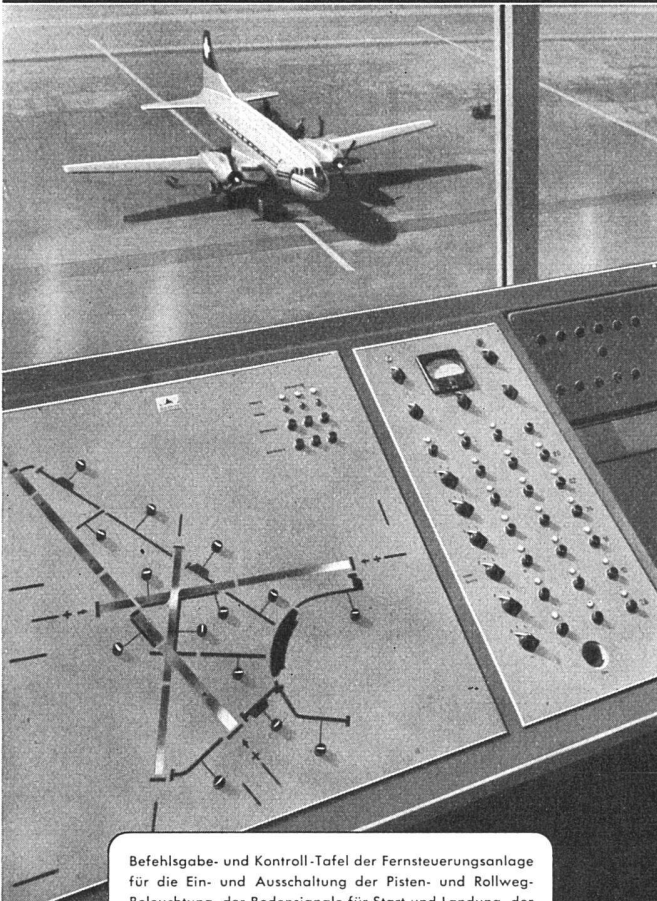

ALBIWERK
ZÜRICH A.G.

TELEPHONIE-HOCHFREQUENZ

*Albis-Anlagen für den
Flughafen in Kloten*

Befehlsgeber- und Kontroll-Tafel der Fernsteuerungsanlage für die Ein- und Ausschaltung der Pisten- und Rollweg-Beleuchtung, der Bodensignale für Start und Landung, der Anflugsschneisen und der Hindernis-Markierungslichter.

Für den Flughafen Kloten erstellen wir:

Die Fernsteuerungsanlage

für die Ein- und Ausschaltung der Lichtsignale für Start und Landung.

Die Telephonzentrale

mit Zahlengabe-Tastatur, ausgebaut für 62 Amtsleitungen und 580 interne Anschlüsse.

Die Spezial-Telephoneinrichtung

für den Flugsicherungsdienst.

Die Lautsprecheranlage

umfassend die Einrichtungen für die Orientierung des Publikums und für dienstliche Mitteilungen, die Anlage im Restaurant für Musikübertragungen und Durchgabe von Meldungen.

ALBIWERK ZÜRICH A.G. ZÜRICH 47

Vertreten durch:

SIEMENS ELEKTRIZITÄT SERZEUGNISSE A.G.
ZÜRICH   BERN   LAUSANNE