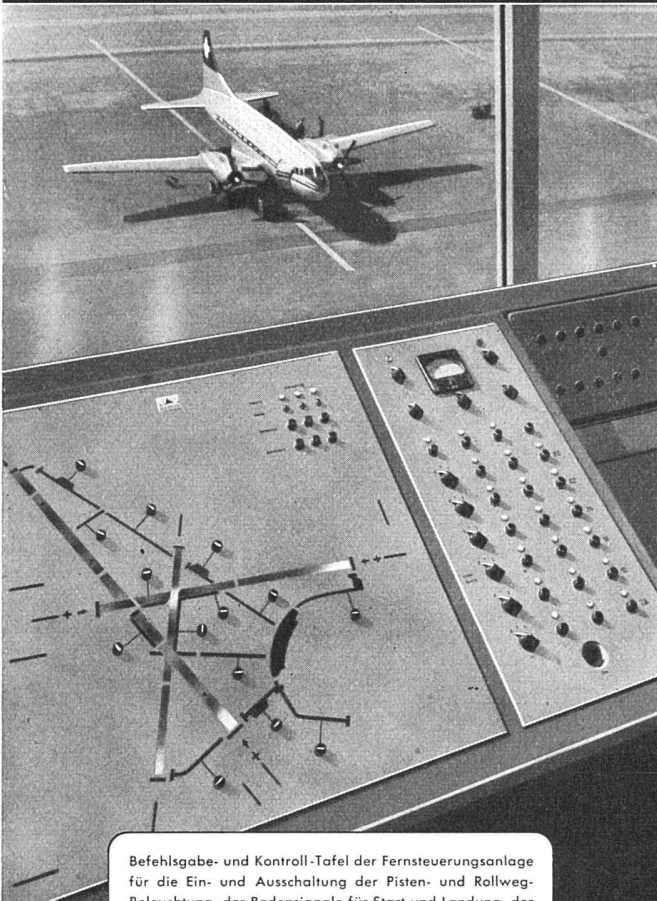

Befehlsgeber- und Kontroll-Tafel der Fernsteuerungsanlage für die Ein- und Ausschaltung der Pisten- und Rollweg-Beleuchtung, der Bodensignale für Start und Landung, der Anflugsschneisen und der Hindernis-Markierungslichter.