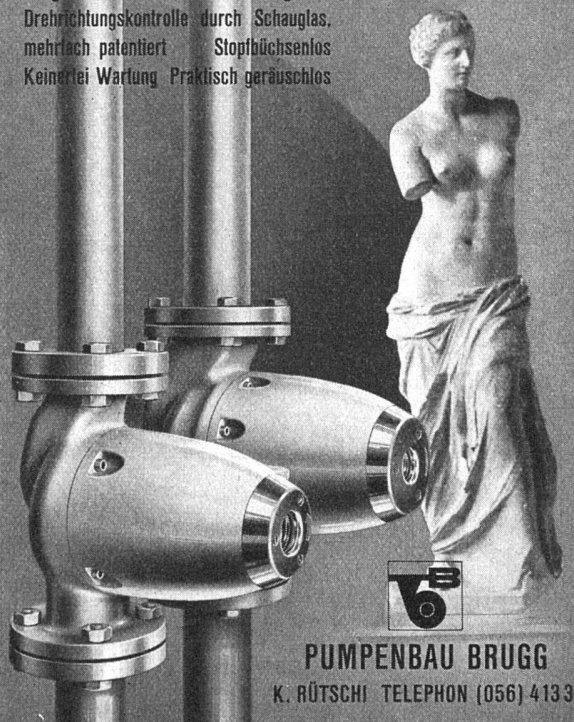

**Hans Eisinger, Spültischfabrik, Basel**

Grenzacherstraße 288

Telephon (061) 22796

**perfecta Umwälzpumpen**

für Zentralheizungen

Ausgezeichnet durch den SWB für gute Form  
Drehrichtungskontrolle durch Schauglas,  
mehrfach patentiert Stopfbüchsenlos  
Keinerlei Wartung Praktisch geräuschlos