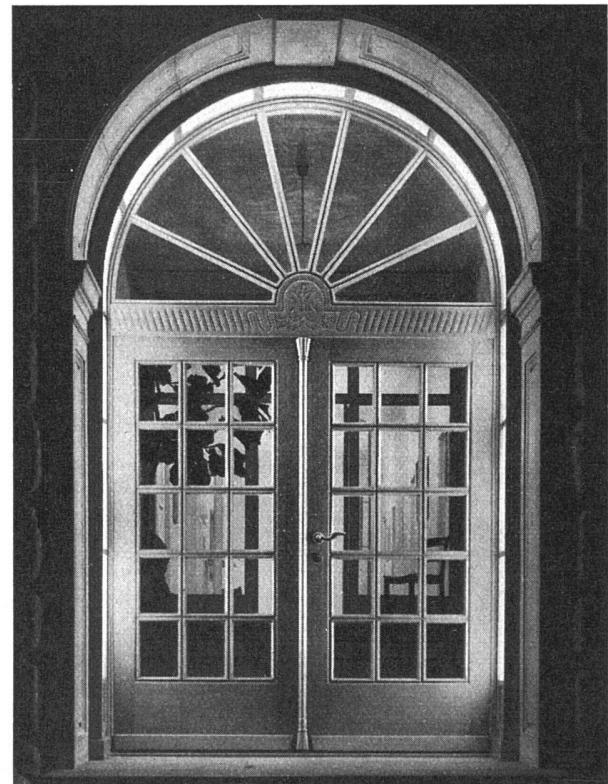

Bauschreiner-Arbeiten, Innenausbau, Möbel

Lienhard Söhne, Zürich

Albisstraße 131, Telephone (051) 45 12 90