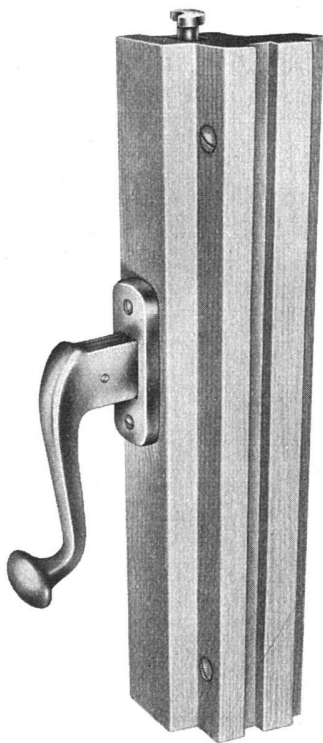

FAVRE & CIE. AG.

WALLISELLEN / ZCH.

gegr. 1891 Tel. (051) 93 20 11

Neue, verdeckte «HANSCH»- Espagnolette

Griff auch in Kugelform lieferbar mit unsichtbarer Schließzunge im Falz auf Mitte Flügelhöhe. Die Griffhöhe ist vom Mittelverschluß unabhängig. Dornmaß nur 10 mm, daher für eine minimale Mittelpartie verwendbar. Bei einflügeliger Partie ohne Deckleiste montierbar.