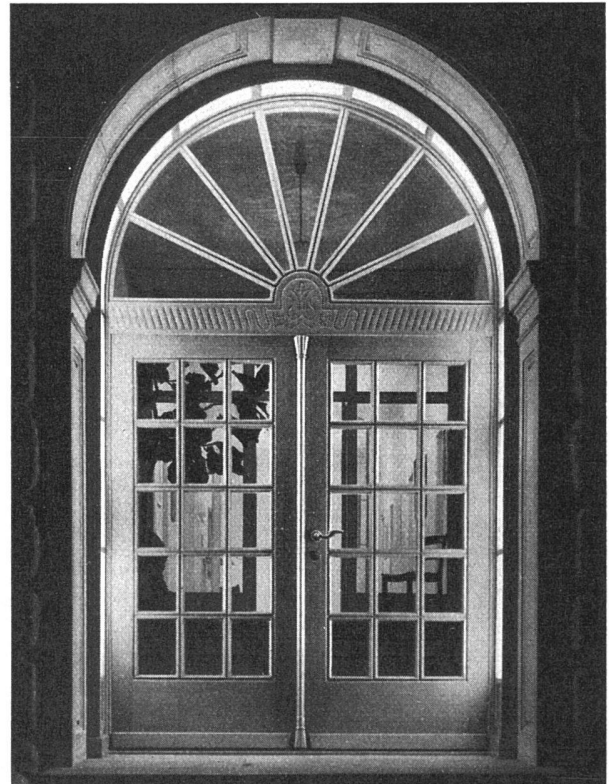

**Türdrücker-  
Garnituren**

Verlangen Sie Muster und  
Preise

**BLASER**

FRITZ BLASER & CIE. AG. BASEL  
BAU- UND MÖBELBESCHLÄGE

**Aufzüge  
Gebauer**

**Zürich**  
Tel. 051-33 21 65  
66 / 67

GAFFNER  
Gebäude  
ZÜRICH