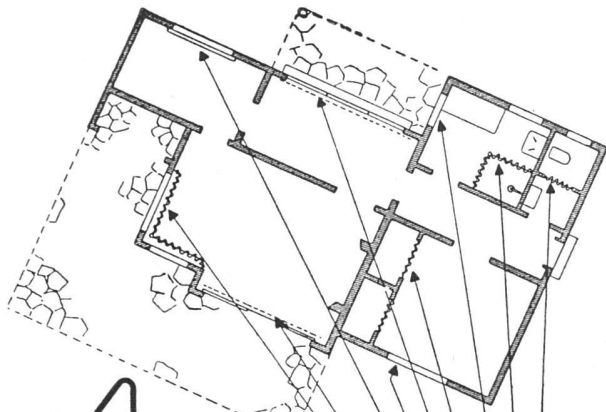

Architekten

berücksichtigen den Einbau von

Original-Riloga- Vorhangschienen

bei Fenstern, Raumabtrennungen
usw.

Verkauf durch Fachgeschäfte

Tillmanns-Schmidt, Riloga-Werk, Wängi TG

TAPETEN ^{AG}

*Spezialhaus
für
Vorhänge & Innendekoration*

EIGENE HANDDRUCK-STOFFE UND TAPETEN
ZÜRICH, FRAUMÜNSTERSTR. 8 TEL. 25 37 30
VIS A VIS NATIONALBANK

Für moderne formschöne Möbel

Intérieur

Verlangen Sie Spezialofferte für ganze Einrichtungen

Unser Hardoy-Stuhl
mit Stoff bespannt
mit Leder

Fr. 98.-
Fr. 118.-

Basel Streitgasse 8 / Zürich Nüscherstraße 31

SAUTER

Cumulus BOILER

FR. SAUTER A. G., FABRIK ELEKTR. APPARATE, BASEL