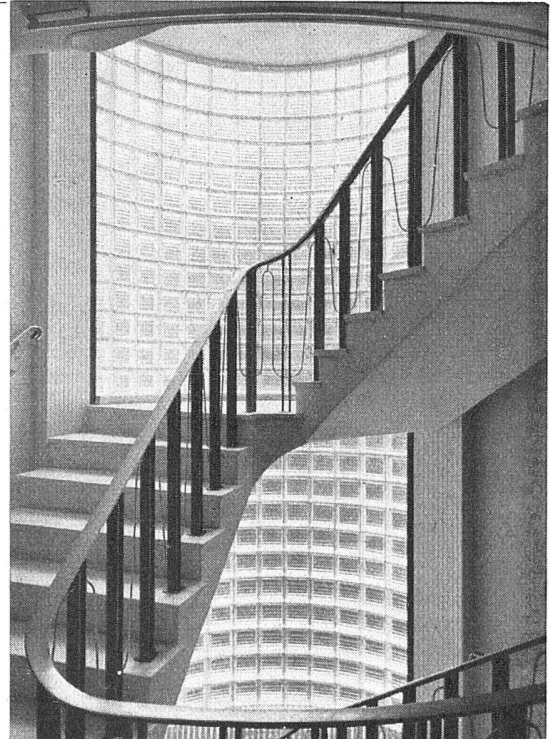

Moderner GLAS-BETONBAU

begeh- und befahrbare Oberlichter und Wände

Quendoz, Erne & Cie., Zürich 5

Hardturmstraße 131, Telephon (051) 25 17 30