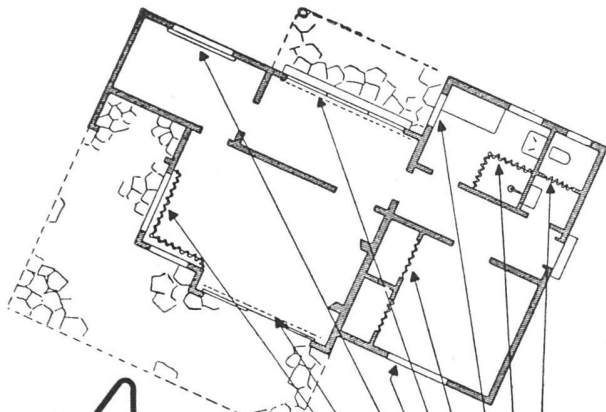

Architekten

berücksichtigen den Einbau von

Original-Riloga- Vorhangschienen

bei Fenstern, Raumabtrennungen
usw.

Verkauf durch Fachgeschäfte

Tillmanns-Schmidt, Riloga-Werk, Wängi TG

TAPETEN ^{AG}

*Spezialhaus
für
Vorhänge & Innendekoration*

EIGENE HANDDRUCK-STOFFE UND TAPETEN

ZÜRICH, FRAUMÜNSTERSTR. 8 TEL. 25 37 30
VIS A VIS NATIONALBANK

Für moderne formschöne Möbel

Intérieur

Verlangen Sie Spezialofferte für ganze Einrichtungen

Unser Hardoy-Stuhl
mit Stoff bespannt   Fr. 98.-
mit Leder   Fr. 118.-

Basel Streitgasse 8 / Zürich Nüscherstraße 31

SAUTER

Cumulus BOILER

FR. SAUTER A. G., FABRIK ELEKTR. APPARATE, BASEL