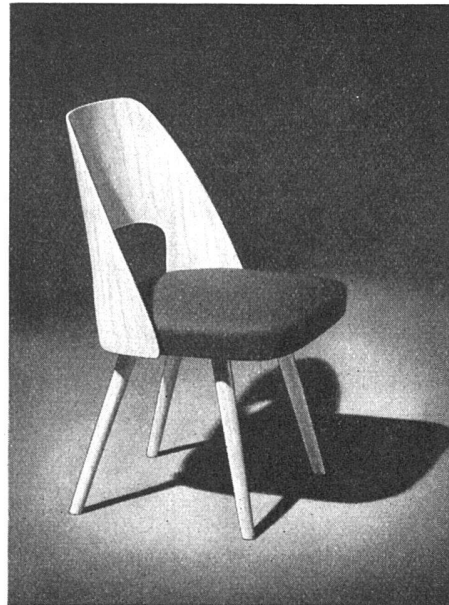

Alle Beleuchtungskörper für
Spitäler

- **Spezialleuchten für Krankenzimmer**
- **Spezialbettlampen**
- **Leuchten für Aufenthaltsräume**
- **Leuchten für Ökonomieräume**
- **Leuchten für Hallen und Gänge**
- **Gartenleuchten**

Beleuchtungskörperfabrik
Steiner & Steiner AG., Basel
Claragraben 117, Telephon 061 / 229702

HORGEN-GLARUS für neuzeitliche Formen

AG. Möbelfabrik Horgen-Glarus in Glarus

Telephon (058) 5 20 91