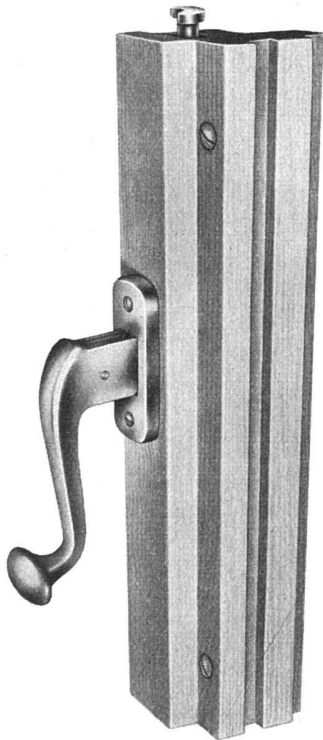

### Neue, verdeckte «HANSCH»- Espagnolette

Griff auch in Kugelform lieferbar mit unsichtbarer Schließzunge im Falz auf Mitte Flügelhöhe. Die Griffhöhe ist vom Mittelverschluß unabhängig. Dornmaß nur 10 mm, daher für eine minimale Mittelpartie verwendbar. Bei einflügeliger Partie ohne Deckleiste montierbar.