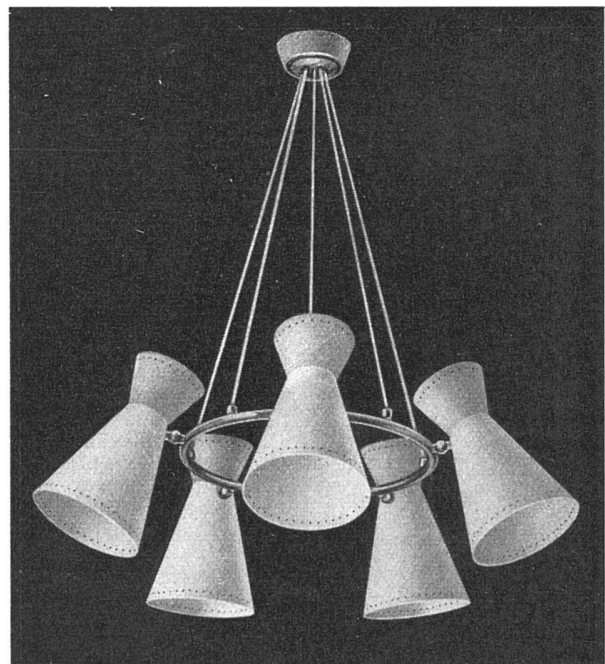

FRAUENFELD TEL. (054) 7 24 71
ZÜRICH TEL. (051) 23 23 01

2935 Alassio Ø 75 cm

Zu beziehen durch
Elektro-Fachgeschäfte

ALFRED R. MÜLLER, BASEL 7

INH.: FRAU LÉONIE MÜLLER

AMBA Beleuchtungskörper- und Metallwaren-
fabrik / Fabrique de lustrerie en métal