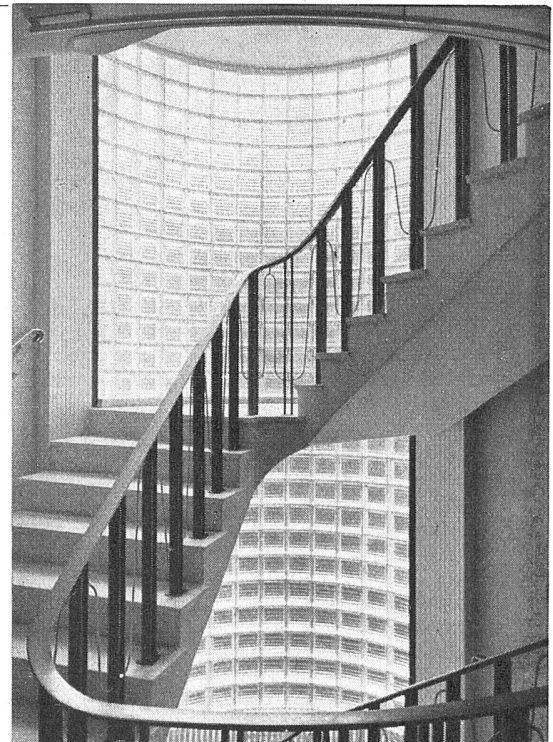

Moderner GLAS-BETONBAU

begeh- und befahrbare Oberlichter und Wände

Quendoz, Erne & Cie., Zürich 5

Hardturmstraße 131, Telephon (051) 25 17 30