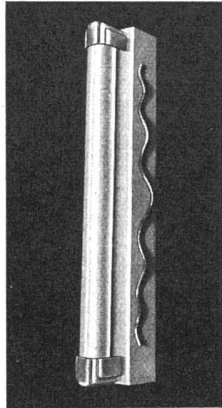

**KLINKER
BODENPLATTEN**

BAU-STEINE

GANZ & CIE EMBRACH A.G.

GEGRÜNDET 1805

TELEFON (051) 96 22 62

**Moderne
Heimbeleuchtung
mit Fluoreszenz-
Röhren**

Champagneglas, Körper Aluminium, thermolackiert

Körper Aluminium, thermolackiert. Verzierung Messing