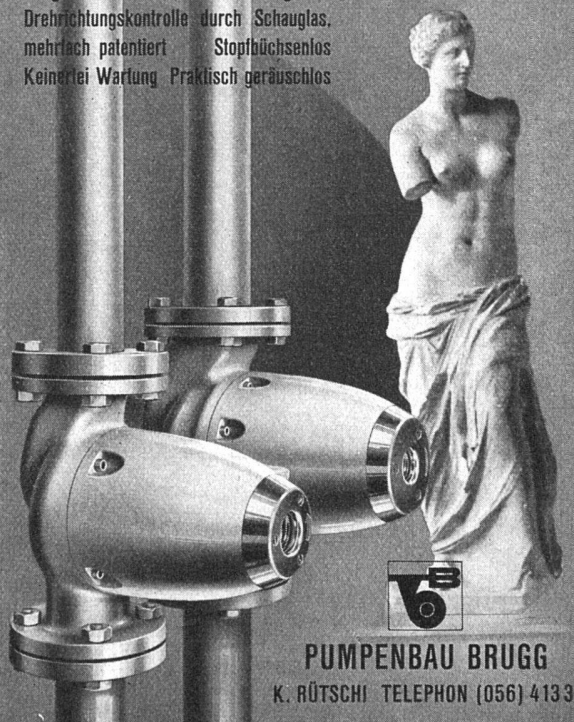

Hans Eisinger, Spültischfabrik, Basel

Grenzacherstraße 288

Telephon (061) 22796

perfecta Umwälzpumpen

für Zentralheizungen

Ausgezeichnet durch den SWB für gute Form
Drehrichtungskontrolle durch Schauglas,
mehrfach patentiert Stopfbüchsenlos
Keinerlei Wartung Praktisch geräuschlos