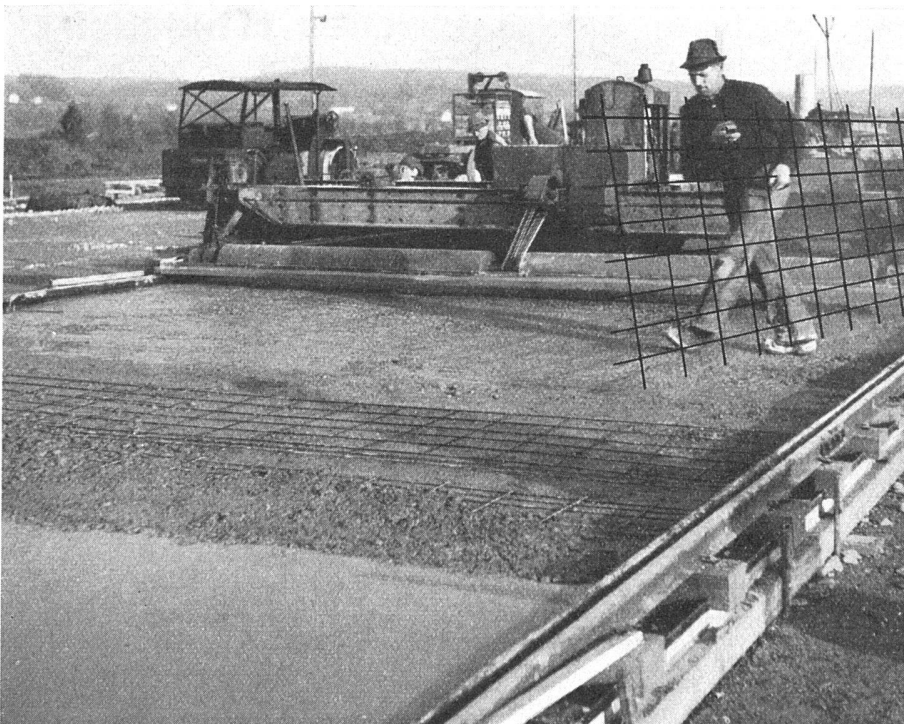

Telephonieren Sie (061) 3 59 26

Heinrich Grob & Co Zürich 23

die Holzgrosshandlung mit trockener Ware

Telefon 051 - 42 41 41

Strassenbau rationeller mit Armierungsnetzen

TECTA

Hier Anwendungsbeispiel
von Flugpiste KLOTEN