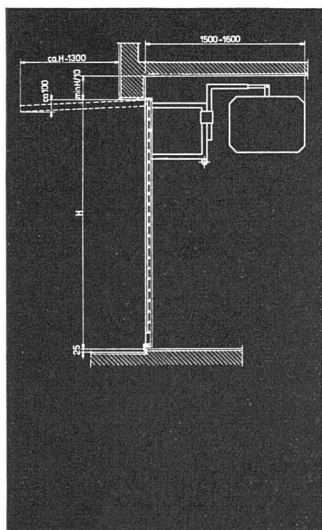

Geilinger & Co. Winterthur