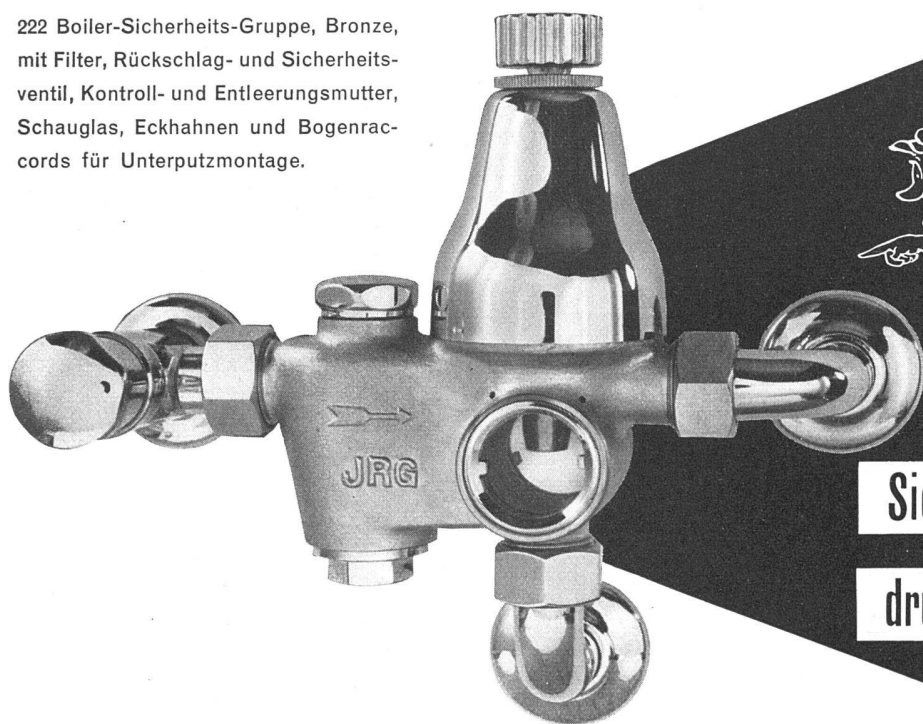

STORENSTOFF AG. AARAU
Feerstr. 16 / Tel. (064) 2 52 52

stärker
haltbarer
widerstandsfähiger
beständiger
schöner

222 Boiler-Sicherheits-Gruppe, Bronze, mit Filter, Rückschlag- und Sicherheitsventil, Kontroll- und Entleerungsmutter, Schauglas, Eckhahnen und Bogenracords für Unterputzmontage.