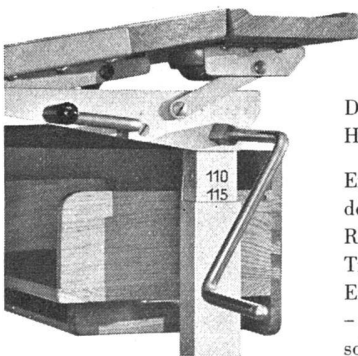

Der **embru** Tonfilm

über neuzeitliche Schulhausmöblierung

Dieser «Aus der Schule geplaudert» betitelte Tonfilm, der letztes Jahr am V. Internationalen Kongreß für Schulbaufragen in Zürich stark beachtet worden ist, beleuchtet aktuelle Probleme der Klassenzimmermöblierung und zeigt praktische Lösungsmöglichkeiten auf lange Sicht. Interessierten Fachkreisen wird der Film zur unverbindlichen Verfügung gestellt.

★

In neuen so gut wie in alten Schulhäusern müssen eigene Räume für dieses oder jenes Unterrichtsfach vielfach Wunschtraum bleiben. Tische und Stühle mit praktischen Verstellmöglichkeiten bringen dann die zweckmäßige Lösung. Blitzschnell läßt sich die Arbeitsfläche der robusten Embru-Schülertische auf jede Höhe zwischen 58 und 82 cm ab Boden einstellen, desgleichen waagrecht und schräg. Willkommene Erleichterungen sind die Folge:

- Vereinfachter Einkauf und vereinfachte Reservehaltung, da nur 1 Größentyp
- Bei Klassenwechsel keine Schulbank-Transporte mehr
- Besseres Eingehen auf die Erfordernisse des Unterrichts
- Ideale Eignung auch für Abendkurse

Die Embru-Werke Rütli ZH liefern auf Wunsch Muster solcher Schülertische und -stühle zum praktischen Ausprobieren.

Die sekundenschnelle Embru-Höhenverstellung:

Einstecken und Linksdrehen der Kurbel bewirkt Sinken, Rechtsdrehen Steigen der ganzen Tischfläche. – Schülergrößen-Einstellskala von 110 bis 175 cm. – Tischplatte waagrecht und schräg fixierbar.

Embru-Werke Rütli ZH

Telephon (055) 2 33 11