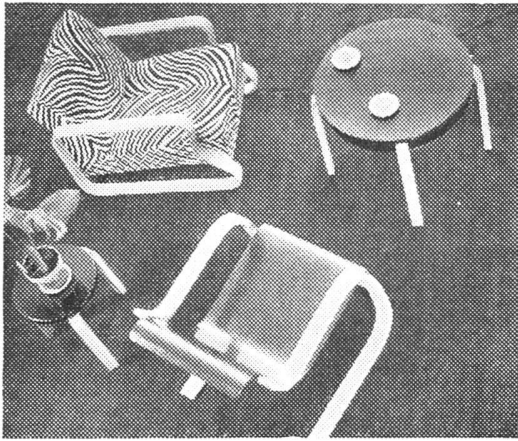

Fabrikationsaufnahme weiterer neuzeitlicher Möbel

Alleinhersteller der

AALTO-MÖBEL

mit langjähriger Erfahrung

BERNER & CO. HUNZENSCHWIL AG