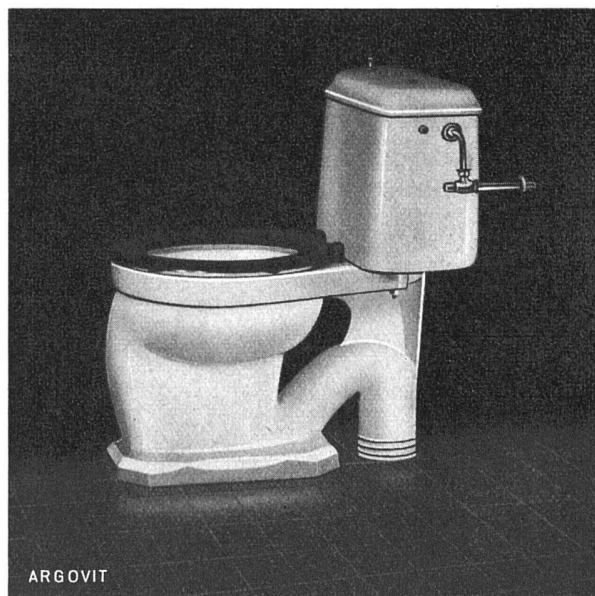

Lumière maximum
Aération rationnelle
Store protégé entre les verres
Nettoyage simplifié
Nombreuses références

JAMES GUYOT SA

La Tour de Peilz, 021/55185

Carda
FENÊTRE GUYOT

Suisse allemande: ERNST GOHNER AG ZÜRICH

Ecole primaire
de Renens

F. Gilliard, Arch.

Die neue Einstück-WC-Anlage

ARLA spült störungsfrei und betriebssicher
ARLA besitzt eine korrosionsfreie Spülkastengarnitur
ARLA ist mit einem neuen genial konstruierten Bakelit-
Sitz mit Scharnieren Modell «KERA» versehen

KERA-WERKE AG., LAUFENBURG AG

Fabrik für sanitäres und technisches Porzellan

Bezugsquellen: Die Mitglieder des
Schweiz. Großhandelsverbandes der sanitären Branche

ARLA

Argovit Porzellan Laufenburg

nun auch mit AUSSPÜLKLOSETT erhältlich

ARGOVIT