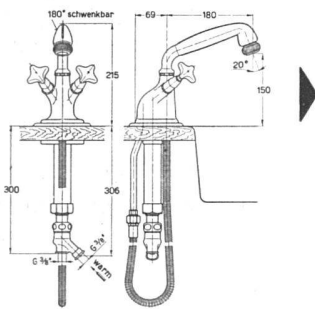

DRUM SEIT JE – JRG!

JRG-LIGU NR. 1230

Einloch-Spültisch-Mischbatterie mit ausziehbarer Handbrause und umstellbarem Brausekopf für Strahl und Brause, Rotguß, mit austauschbaren Bronze-Schraubsitzen und Anschluß-T-Stück.