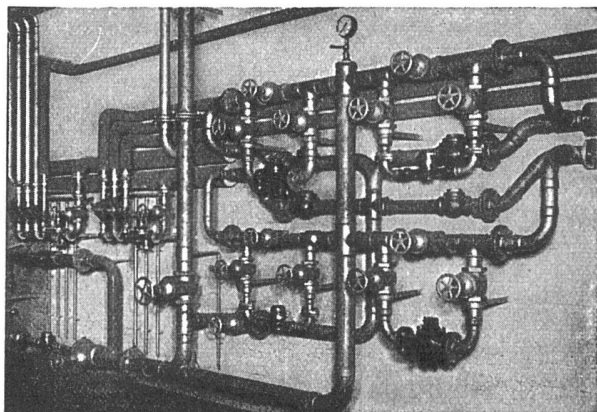

Goldenbohm & Co., Zürich 8

Dufourstraße 47 Telephone (051) 32 08 60 und 32 47 75

**Sanitäre Installationen
Technisches Bureau**

Ausarbeitung von Vorprojekten mit Vorausmaß. Planunterlagen und Schlitzpläne usw.