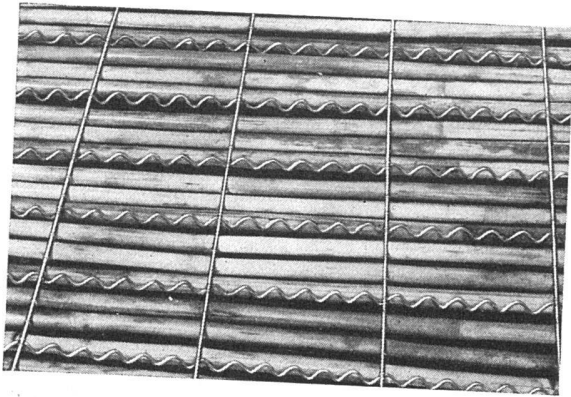

Zugänglich für einen guten Wink?

Wenn ja, dann für die nächste Küchen-, Waschküchen- oder Badezimmerdecke, für Plafonds oder Hängendecken bei Groß- und Industriebauten

«ALPHA»-Schilfrabitz

den erstklassigen Putzmörtelträger für rißfreie Gips- und Pflasterdecken.