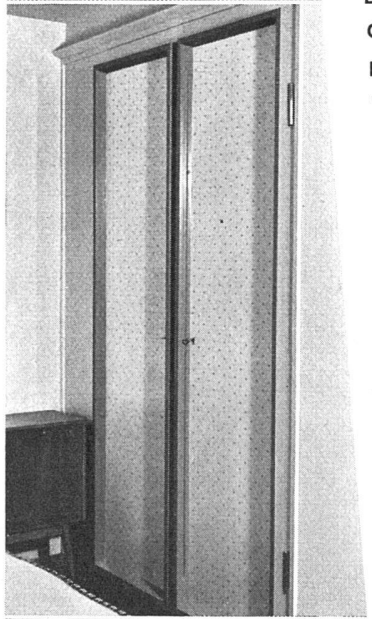

Architekt O. Glaus

Glanz - Eternit AG.
Niederurnen
Tel. 058 / 4 16 71