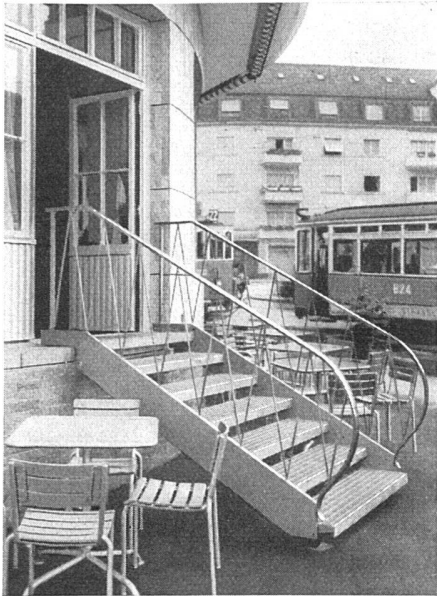

H. WOLFERMANN-NÄGELI Eisen- und Metallbau

Mürtschenstr.-Albulastr. 16 Zürich 9/48 Tel. 051 52 44 12

Schaufensteranlagen - Schalteranlagen - Hauseingangspartien - Fenster für Büro- und Fabrikbauten in Eisen und Metall - Eisenkonstruktionen - Bauschlosserarbeiten - Apparatebau - Garagetüren - Sonnenstorenanlagen - Eigenes Konstruktionsbüro - Beratung und Kostenvoranschläge unverbindlich

So dekorativ wirken

SilvaColor

Holzfasерplatten
mit Punktmuster

Die emailharte, farbige Oberfläche dieser Wandplatten behält auch nach öfterem Abwaschen den ursprünglichen Glanz. Solch 3,50 mm dicke, 2,5 x 1,22 m große Wandplatten eignen sich in ausgesprochener Weise zum Verkleiden von Verkaufsräumen, Hotelzimmern, Foyers, Gaststätten, Korridoren und Treppenhäusern.

Verlangen Sie Farbenkarte und unverbindliche, bemusterte Offerte.