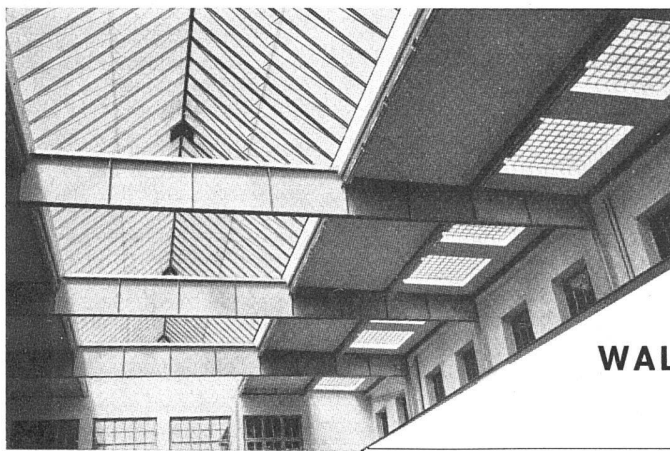

HORGEN-GLARUS

Moderne und formschöne
SCHULMÖBEL

AG MÖBELFABRIK HORGEN-GLARUS

Telephon (058) 52091

IN GLARUS

Kittlose

Glasdächer

Glasbeton-Oberlichter, begeh- und befahrbar

Glasbaustein-Wände

WALTHER & MÜLLER • BERN

Telephon (031) 24912

Zaunfabrik

Zürich Tel. (051) 26 28 45

Müller & Co.

Winterthur Tel. (052) 2 13 85

St. Gallen Tel. (071) 2 53 86

Löhningen

Basel Tel. (061) 23 42 68

BESCHLÄGE SEIT ÜBER 80 JAHREN

VERLANGEN SIE KATALOGE ODER
VERTRETER-BESUCH

**ANUBA
FISCHBAND**

Rudolf Geiser A.G.
LANGENTHAL