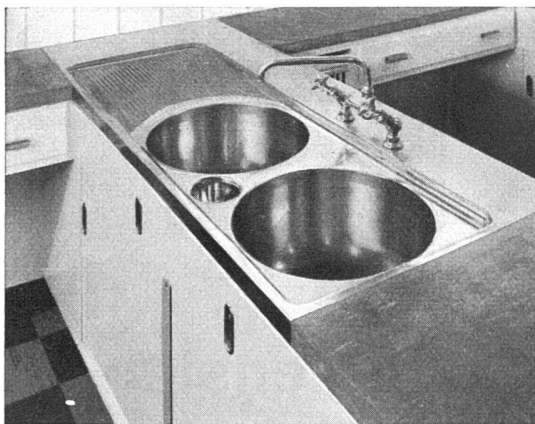

So dekorativ wirken

SilvaColor

Holzfasерplatten
mit Punktmuster

Die emailharte, farbige Oberfläche dieser Wandplatten behält auch nach öfterem Abwaschen den ursprünglichen Glanz. Solch 3,50 mm dicke, 2,5 x 1,22 m große Wandplatten eignen sich in ausgesprochener Weise zum Verkleiden von Verkaufsräumen, Hotelzimmern, Foyers, Gaststätten, Korridoren und Treppenhäusern.

Verlangen Sie Farbenkarte und unverbindliche, bemusterte Offerte.

Architekt O. Glaus

Glanz - Eternit AG.
Niederurnen
Tel. 058 / 4 16 71

Fresco - Spültische

aus rostfreiem Chromstahl mit den runden Becken und dem separaten Ausguß sind die in Schulküchen mit Vorliebe verwendete Bauart. Sie zeigen der künftigen Hausfrau, wie durch zweckmäßige Einrichtungen die Küchenarbeit erleichtert und heißes Wasser gespart werden kann. Verlangen Sie unsere Schulküchen-Referenzen.