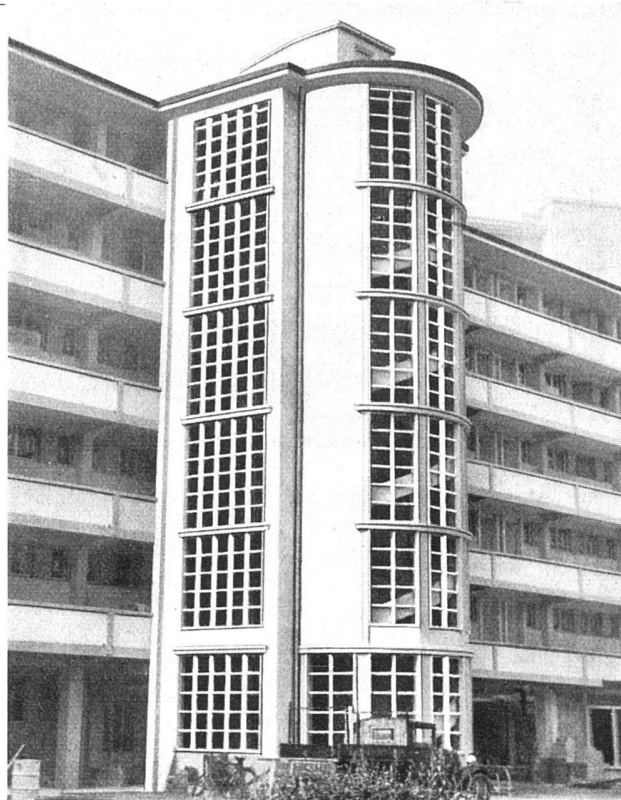

Zementwaren und Bausteinwerke

Telephon (032) 8 41 23

Wohnbauten Vermont, Genf

Der neue Waschtisch aus rostfreiem Stahl

hygienisch, formschön, schlag- und bruchfest. Besonders geeignet für Schulhäuser, Kinder-, Ferien- und Altersheime, Anstalten, Spitäler, Kasernen, Fabriken, Werkstätten und öffentliche Toiletten.