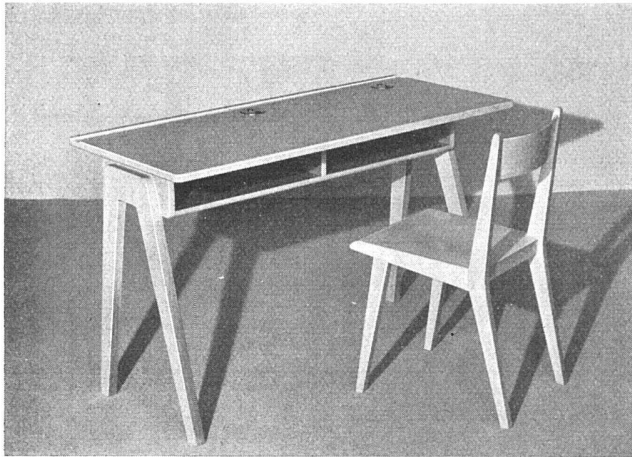

HORGEN-GLARUS

Moderne und formschöne
SCHULMÖBEL

AG MÖBELFABRIK HORGEN-GLARUS

Telephon (058) 52091

IN GLARUS