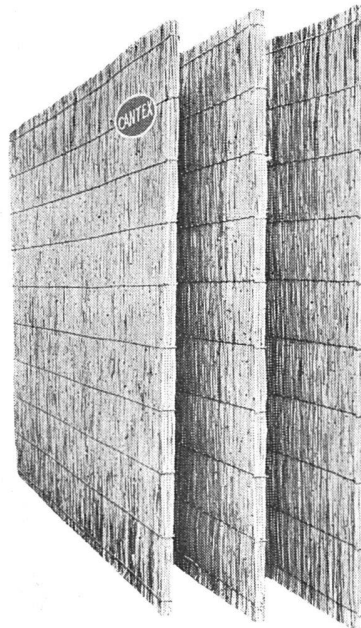

«CANTEX» gepreßte Schilfrohrmatten

ein hervorragendes Isoliermaterial

Wärmeleitzahl: 0,047

Großformat:
200 × 150 cm

rein Schweizer Fabrikat

Stärke: 2 2½ cm

Gewicht: 4,5 6 kg
pro m²

Stärke: 3½ 5 cm

Gewicht: 7,5 9,5 kg
pro m²

Verwendung:

Isolierung von Beton-
decken, Flachdächern,
Verkleidung von Mau-
erwerk, freihängende
Decken, Unterlagsbö-
den usw.

Alleinfabrikanten:

VEREINIGTE SCHILFWEBEREIEN ZÜRICH

das führende Unternehmen für Schilf-Leichtbaustoffe
Stampfenbach-Platz 1   Telephon (051) 28 43 63