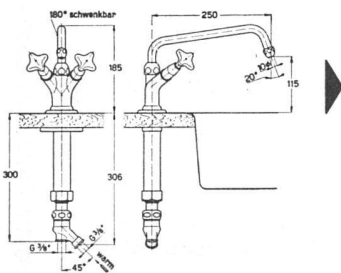

JRG-LIGU Nr. 1220

Einloch-Spültisch-Mischbatterie mit schwenkbarem Auslauf, Rotguß, mit austauschbaren Bronze-Schraubsitzen und Anschluß-T-Stück.

J. & R. GUNZENHAUSER AG • SISSACH

METALLGIESSEREI - TELEPHON (061) 7 44 71/72/73 - ARMATURENFABRIK