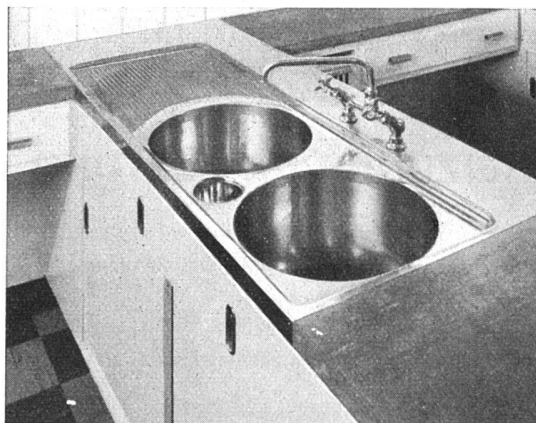

Verlangen Sie Prospekt und Beratung oder besuchen Sie uns an der Mustermesse Basel, Halle XI, Stand Nr. 4165

**GABS AG, Wallisellen**

Telephon (051) 93 25 93

**Fresco - Spültische**

aus rostfreiem Chromstahl mit den runden Becken und dem separaten Ausguß sind die in Schulküchen mit Vorliebe verwendete Bauart. Sie zeigen der künftigen Hausfrau, wie durch zweckmäßige Einrichtungen die Küchenarbeit erleichtert und heißes Wasser gespart werden kann. Verlangen Sie unsere Schulküchen-Referenzen.