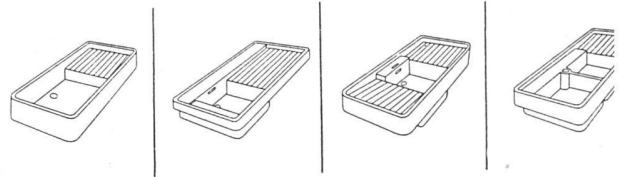

MUBA, Halle 20, Stand Nr. 6

Die schöne Küchenkombination mit Laufener Feuerton

Nun auch mit  
breiten  
Streifen

LIEFERANTENNACHWEIS DURCH

**Schoop**  
Zürich, Usterstr. 5. Tel. 234610

*bewacht*

und behütet durch individuellen Rundendienst das Hab und Gut ihrer Abonnenten. Jetzt auch in Verbindung mit modernsten Alarmanlagen.