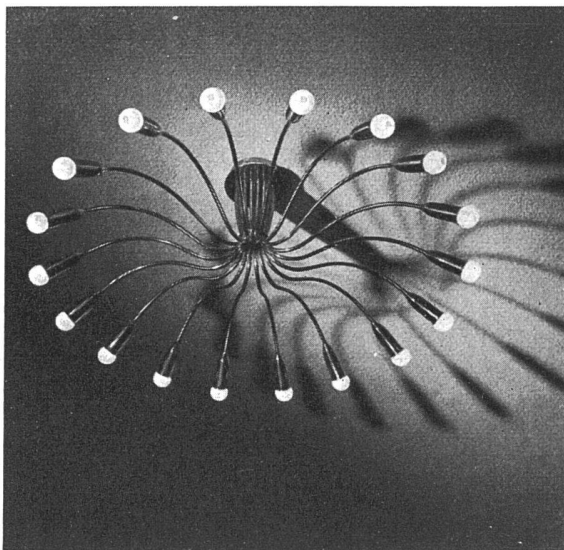

## UETIKON A/ZÜRICHSEE

BERGSTRASSE 688

TEL. (051) 92 99 17

Erstes Schweizerisches

Spezialgeschäft für Patent-Schiebebeschläge

Fenster und Türen in Holz und Metall

horizontal und vertikal

Erhältlich in guten Eisenwarenhandlungen