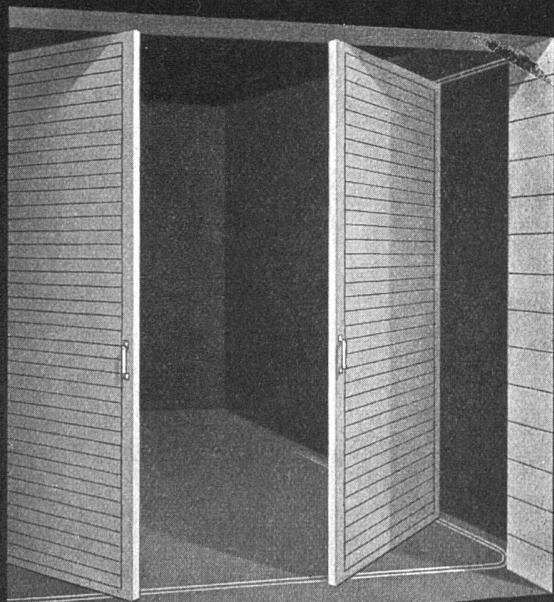

SCHWENK-TOR

GEILINGER & CO WINTERTHUR