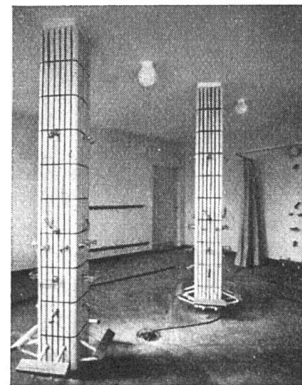

F. SALVISBERG · ROSSHÄUSERN / BERN

Spezialfenster – Inneneinrichtungen – Ladenbau

Telephon (031) 69 43 51

SPENGLER-SANITÄR-DACHDECKER

GENOSSENSCHAFT ZÜRICH

ZEUGHAUSSTRASSE 43 TELEPHON 23 07 36

Unser Grundsatz seit 45 Jahren:
Zuverlässige Arbeit bei vorteilhaften Preisen

Sanitäre Installationen:
Duschenanlage in einem Schulhaus

Spenglerarbeit: Blechdach (Kupfer)

Dachdeckerarbeit: Ausschnitt aus einem Ziegeldach

mit trockener Ware

Zürich 23 Telefon 051 - 42 41 41

654

Heinrich Grob & Co

die Holzgrosshandlung

Die neue Einstück-WC-Anlage

ARLA spült störungsfrei und betriebssicher

ARLA besitzt eine korrosionsfreie Spülkastengarnitur

ARLA ist mit einem neuen genial konstruierten Bakelit-

Sitz mit Scharnieren Modell «KERA» versehen