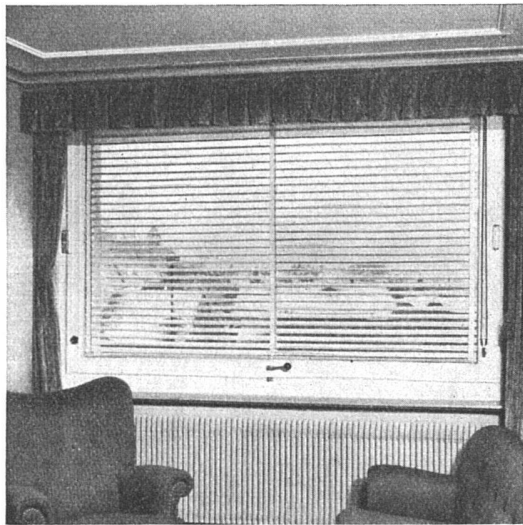

Download PDF: 30.01.2025

ETH-Bibliothek Zürich, E-Periodica, <https://www.e-periodica.ch>

Große Vorteile bietet Ihnen das

SALVIS-Drehfenster

mit eingebauter Lamellenstore, 180° drehbar

- ▶ Ermöglicht beliebige Lüftungs-Öffnung dank selbsttätiger Bremsung und Sicherung des Flügels in jeder Dreh-Stellung, auch bei Sturmwetter
- ▶ Einwandfrei dicht schließend
STORE + Pat. Nr. 288098 ist
- ▶ einfach und bequem zum Bedienen, in jeder Höhe feststellbar und absolut betriebssicher in allen Lagen des Fensters