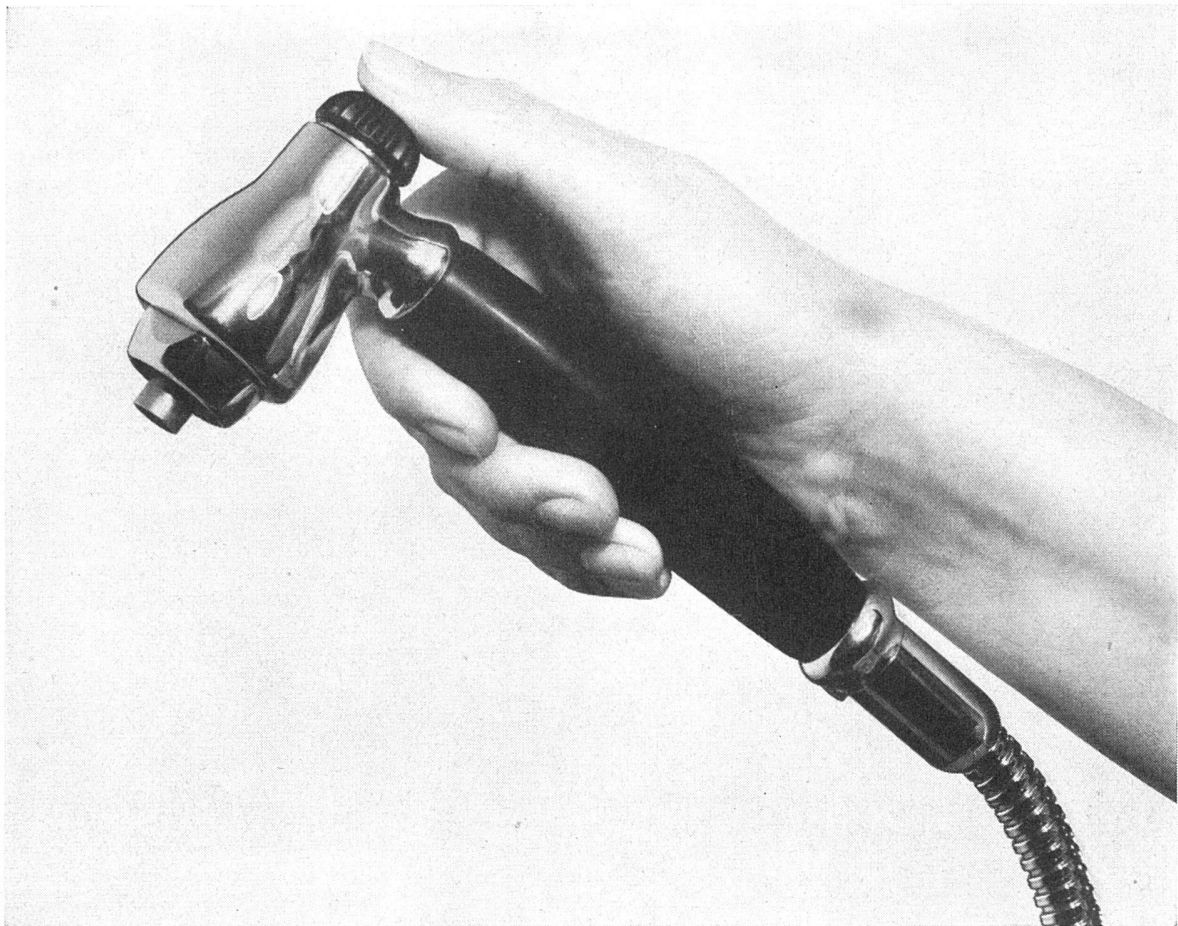

Download PDF: 13.03.2025

ETH-Bibliothek Zürich, E-Periodica, <https://www.e-periodica.ch>

Da diese Batterie auch für Wandmontage geliefert werden kann und infolgedessen nur das Mittelstück auf den Spültisch montiert werden muß, ist die neue KWC-Spültischbatterie für **alle** modernen Chromstahl-Spültische anwendbar!

Die neue **KWC**-Spültischbatterie (Nr. 1574) weist folgende wesentliche Vorteile auf:

- a) Patentierte Druckknopfbetätigung. Einfaches Drücken mit dem Daumen bewirkt die Umstellung von Strahl auf Brause.
- b) Strahl und Brause sind in einem einzigen Auslaufstück vereinigt.
- c) Einfache Montage und Demontage
- d) Einfache Handhabung: Der Brauseschlauch wird aus dem drehbaren Bogen herausgezogen; ein kleines Zuggewicht, von außen unsichtbar, erwirkt ein müheloses Zurückgehen des Schlauches.