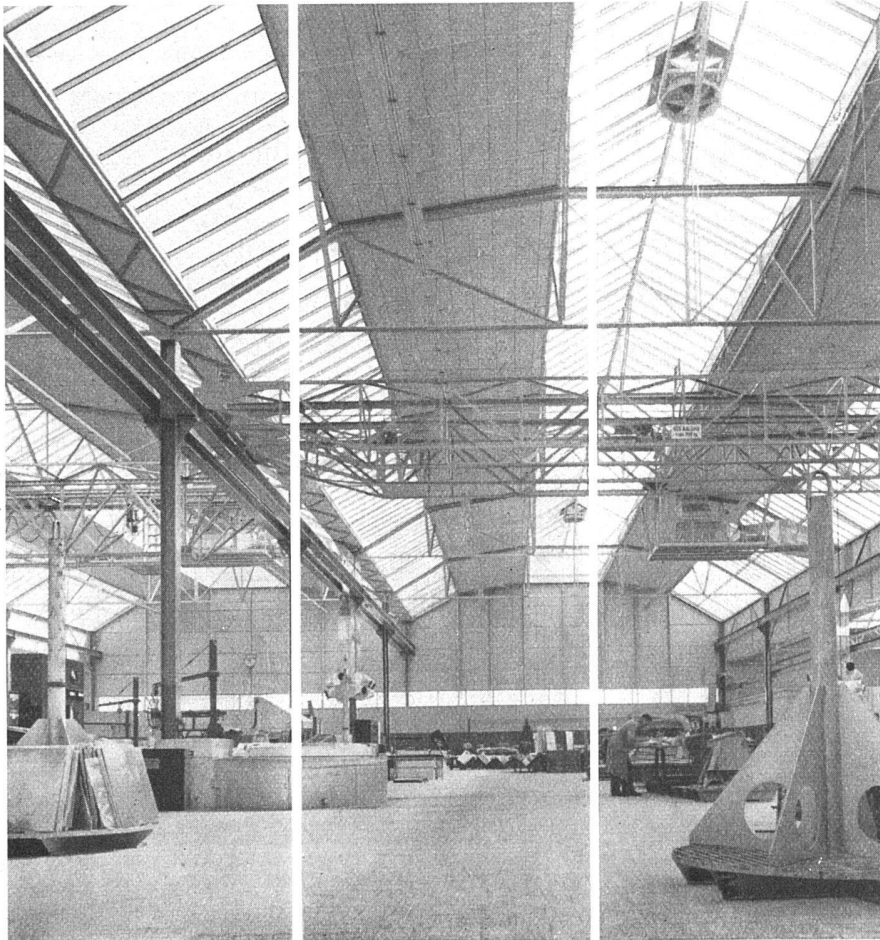

Rinnen: Durisol-Dach-
platten, 8 cm stark

Architekten:

Suter & Suter, Basel
Ingenieure für

Eisenbeton:

Schubert & Schwar-
zenbach, Zürich

Stahl: A. Wildberger,
Schaffhausen

DURISOL AG für Leichtbaustoffe Dietikon/ZH