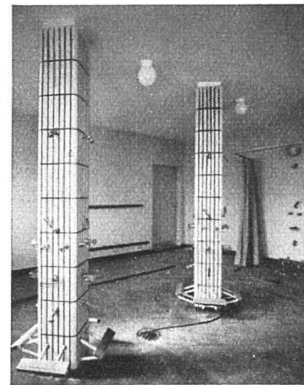

Was auch immer Ihr Problem sein wird – ein behaglicher Wohnraum, ein heiteres Kinderzimmer, ein ansprechender Arbeitsraum; oder aber Läden, Büros, öffentliche Gebäude – ein mit MARLEY-AT-Platten versehener Boden bringt eine ideale und auch preislich vorteilhafte Lösung.

Ausführliche Auskünfte über den MARLEY-Verlegeservice erhalten Sie durch:

THE MARLEY FLOOR TILE CO. LTD.

"Cock of the Walk"

(Zürich Branch)

Langstraße 231
(Nähe Limmatplatz)

Zürich 5

Telephon (051) 42 32 48

SPENGLER-SANITÄR-DACHDECKER

**GENOSSENSCHAFT
ZÜRICH**

ZEUGHAUSSTRASSE 43 TELEPHON 23 07 36

Unser Grundsatz seit 45 Jahren:

Zuverlässige Arbeit bei vorteilhaften Preisen

Sanitäre Installationen:
Duschenanlage in einem Schulhaus