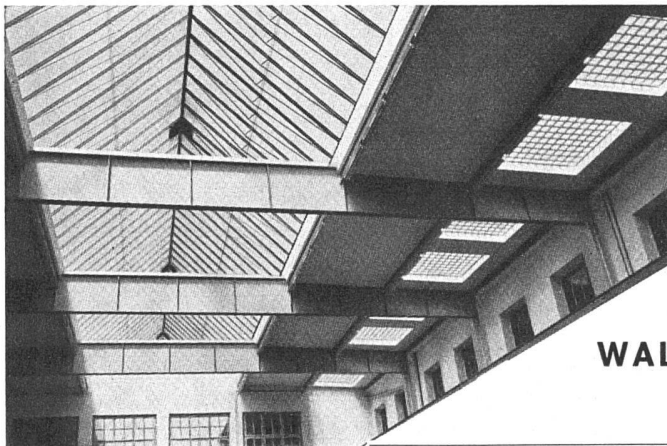

SPRAY «LIMPET» ASBEST- Schallschluck-
beläge an der Decke der Eingangshalle – 140 m² –
fugenlos auf Grundputz aufgespritzt

Kittlose

Glasdächer

Glasbeton-Oberlichter, begeh- und befahrbar

Glasbaustein-Wände