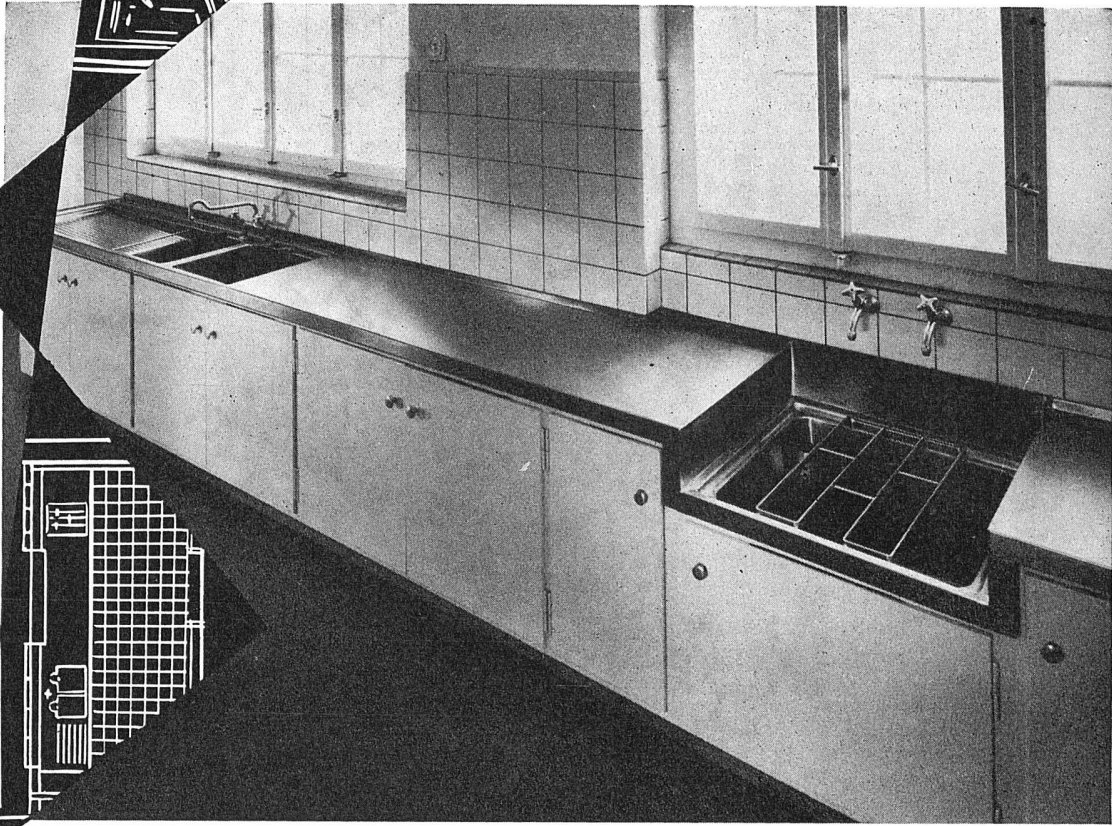

Download PDF: 13.03.2025

ETH-Bibliothek Zürich, E-Periodica, <https://www.e-periodica.ch>

VON FACHMANN ZU FACHMANN

Beim Umbau eines Hotels in Buchs SG sahen sich Architekt und Installateur vor das Problem gestellt, in der Küche unter rationeller Ausnützung der vorhandenen Raum- und Platzverhältnisse eine praktische Rüstanlage mit tiefgesetztem Ausgußbecken und anschließend einen Spültisch mit Frei-Ventil zu erstellen. Die Möglichkeit eines praktisch angeordneten Unterbaus auf der ganzen Länge wurde erwogen . . . und die ideale Lösung gefunden!