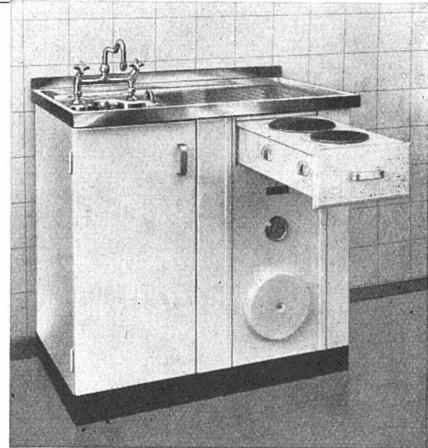

Basel Tel. (061) 23 42 68

TRIX

Die einbaufertige Kleinküche

Die umwälzende Neukonstruktion

ein Produkt der

REXTHERM Schiesser & Lüthy AG.
Aarau

SCHWEIZ. LICHTPAUSANSTALTEN AG ZÜRICH

vorm. Hatt & Co.